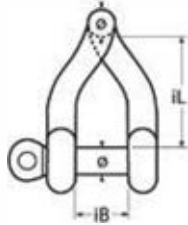

1

Schäkel, Karabinerhaken und Wirbel Shackles, spring hooks and swivels Manilles, mousquetons et émerillons

814946

Rundschäkel, gedreht mit unverlierbarem Bolzen / A4-AISI 316
Twisted shackle with captive pin / Manille, torse avec axe imperdable

NEW

Bestell-Nr. Order no.	ø	iL	iB	**BL kg	Box	*€/Stück *€/piece
814946404	4	22	8	700	10	
814946405	5	27	10	1000	10	
814946406	6	30	12	1500	10	
814946408	8	42	16	3000	10	
814946410	10	55	20	4300	5	
814946412	12	65	24	6600	5	

8299

Flatschäkel, gedreht / A4-AISI 316
Flat shackle, twisted / Manille plate, torse