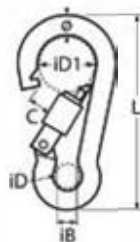

Bestell-Nr. Order no.	ø	L	iD	iD1	C	iB	**BL kg	Box	*€/Stück *€/piece
814594404 40	4	40	5	12	7	5	260	10	
814594405 50	5	50	9	15	8	6	390	10	
814594406 60	6	60	10	18	9	8	480	10	
814594407 70	7	70	11	21	9	8	540	10	
814594408 80	8	80	13	24	8	8	610	10	
NEW 814594409 90	9	90	13	27	10	10	730	10	
814594410 100	10	100	16	30	10	10	850	5	
814594411 120	11	120	18	36	15	11	940	5	
NEW 814594412 140	12	140	20	41	19	16	1100	5	
NEW 814594413 160	13	160	22	51	25	19	1300	5