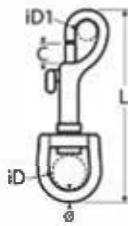

Bestell-Nr. Order no.	ø	L	iD	iD1	C	Box	*€/Stück *€/piece
8303409	3	64	10	7	7	10	
8303412	4	80	13	8	8	10	
8303416	5	87	16	9	9	5	
8303419	5	90	19	9	10	5	

814977

Wirbelkarabiner mit rundem Auge / A4-AISI 316
Swivel eye bolt snap with round eye / Mousqueton à targette émerillon à œil rond

NEW