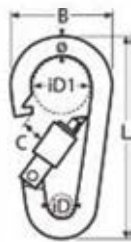

Bestell-Nr. Order no.	ø	L	B	iD	iD1	C	**BL kg	Box	*€/Stück *€/piece
8958406 60	6	60	30	8	17	8	310	10	
8958408 80	8	80	40	10	23	10	540	10	
8958410 100	10	100	50	15	29	12	830	5	
8958411 120	11	120	60	16	35	17	1000	5