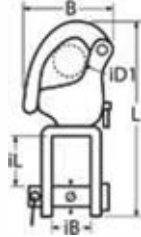

1

Schäkel, Karabinerhaken und Wirbel Shackles, spring hooks and swivels Manilles, mousquetons et émerillons

8262

Schnappschäkel mit Wirbelschäkel / A4-AISI 316
Snap shackle with swivel shackle / Mousqueton de drisse avec émerillon à chape

Bestell-Nr. Order no.	ø	L	iL	B	iB	iD1	**BL kg	Box	*€/Stück *€/piece
82624070	5	68	10	33	10	13	780	5	
82624087	6	87	12	42	12	16	910	5	
82624128	10	128	20	58	20	22	1800	5	

8289

Schnappschäkel mit Schraube / A4-AISI 316
Snap shackle with screw / Mousqueton de drisse à vis