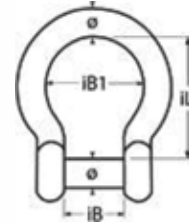

Schäkel, Karabinerhaken und Wirbel

Shackles, spring hooks and swivels

Manilles, mousquetons et émerillons

1

1

Rundschäkel mit Innensechskant, geschweißt / A4-AISI 316

Bow shackle with hexagon socket / Manille lyre avec vis six pans creux

8970

Bestell-Nr. Order no.	ø	iL	iB	iB1	**BL kg	Box	*€/Stück *€/piece
8970405	5	25	11	17	1200	10	
8970406	6	30	12	21	1700	10	
8970408	8	44	16	28	2500	10	
8970410	10	49	21	34	4300	5	
8970412	12	57	25	42	6200	5	
8970416	16	80	31	56	7000	5	
8970419	19	96	36	66	14000	1