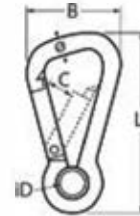

Schäkel, Karabinerhaken und Wirbel

Shackles, spring hooks and swivels

Manilles, mousquetons et émerillons

1

1

Karabinerhaken mit Kausche, asymmetrisch / A4-AISI 316

Asymmetric spring hook with eyelet / Mousqueton pompier asymétrique à œil

8322

Bestell-Nr. Order no.	∅	L	B	iD	C	**BL kg	Box	*€/Stück *€/piece
8322408 80	8	80	45	11	13	690	10	
8322410 100	10	100	58	14	18	750	5	
8322411 120	11	120	70	18	24	950	5