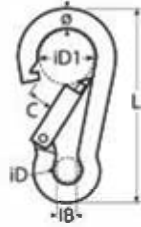

1

Schacklar och hakar

8249

Karabinerhaken / A4-AISI 316
Spring hook / Mousqueton pompier

Bestell-Nr. Order no.	ø	L	iD	iD1	C	iB	**BL kg	Box	*€/Stück *€/pi
8249403 30	3	30	5	8	5	4	140	10	
8249404 40	4	40	9	12	7	5	260	10	
8249405 50	5	50	10	15	8	6	390	10	
8249406 60	6	60	11	18	9	8	500	10	
8249407 70	7	70	13	21	9	8	550	10	
8249408 80	8	80	13	24	9	8	640	10	
NEW 8249409 90	9	90	13	27	10	10	730	10	
8249410 100	10	100	16	30	12	10	870	5	
8249411 120	11	120	18	36	16	11	1000	5	
8249412 140	12	140	20	41	19	13	1100	5	
NEW 8249413 160	13	160	22	51	25	19	1300	5	
NEW 8249414 180	14	180	26	55	30	25	1510	2	

8250

Karabinerhaken mit Kausche / A4-AISI 316
Spring hook with eyelet / Mousqueton pompier à œil