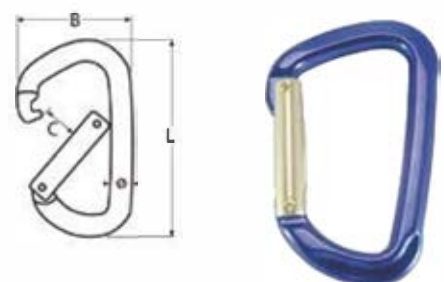

Bestell-Nr. Order no.	∅	L	B	C	Box	*€/Stück *€/piece
814670012 116	12	117	75	24	5	

Alu-Karabinerhaken / Alu

Alu spring hook / Mousqueton asymétrique en alu

814672

Bestell-Nr. Order no.	∅	L	B	C	Box	*€/Stück *€/piece
814672012 111	12	112	67	21	5	