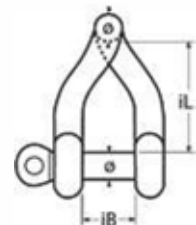

Besonders geeignet als Ankerschäkel

Suited as anchor shackle

Convient particulièrement comme manille d'ancre

Rundschäkel, gedreht / A4-AISI 316

Twisted shackle / Manille, torse

8296

Bestell-Nr. Order no.	ø	iL	iB	**BL kg	Box	*€/Stück *€/piece
8296404	4	22	8	700	10	
8296405	5	27	10	1000	10	
8296406	6	30	12	1500	10	
8296408	8	42	16	3000	10	
8296410	10	55	20	4300	5	
8296412	12	65	24	6600	5	