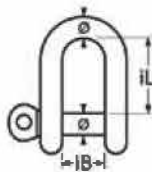

Bestell-Nr. Order no.	Ø	iL	iB	**BL kg	Box	*€/Stück *€/piece
8258403	3	11,0	7	500	20	
8258404	4	14,0	8	700	20	
8258405	5	14,5	10	1000	20	
8258406	6	21,0	12	1500	20	
8258407	7	23,5	14	2000	10	
8258408	8	28,0	16	3000	10	
8258410	10	36,0	20	4300	10	
8258412	12	44,0	24	6600	5	
8258413	13	46,5	26	9000	5	
8258416	16	56,0	32	10000	5	
8258419	19	65,5	35	16000	1	
8258422	22	74,0	44	20000	1	
8258425	25	85,5	50	24000	1	
8258432	32	108,0	64	31000	1