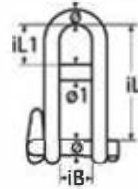

Schlüsselschäkel mit festem Steg / A4-AISI 316

Key pin shackle with fixed bar / Manille longue rapide à barette

8323

Bestell-Nr. Order no.	ø	ø1	iL	iL1	iB	**BL kg	Box	*€/Stück *€/piece
832345	5	6,0	38	12,5	12	950	10	
832346	6	6,0	43	15,0	15	1360	10	
832348	8	6,5	60	20,5	20	2270	10