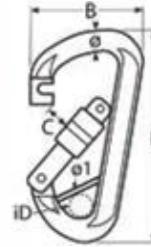

Schäkel, Karabinerhaken und Wirbel

Shackles, spring hooks and swivels

Manilles, mousquetons et émerillons

1

1

Karabinerhaken mit Springverschluss und Steg / A4-AISI 316

Spring hook with self-lock sleeve and bar / Mousqueton à fermeture automatique avec barette

8956

Bestell-Nr. Order no.	∅	L	B	iD	C	∅1	**BL kg	Box	*€/Stück *€/piece
8956408 64	8	80	45	13	11	2	900	10	
8956410 80	10	100	55	16	14	2	1180	5