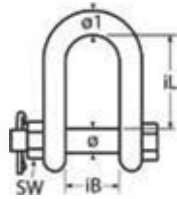

1

Schäkel, Karabinerhaken und Wirbel Shackles, spring hooks and swivels Manilles, mousquetons et émerillons

814069

Rundschäkel mit Sicherung, gerade / A4-AISI 316
D-shackle with secure bolt / Manille droite forgée avec boulon de sécurité

Bestell-Nr. Order no.	Ø	Ø1	iL	iB	Antrieb Drive	**BL kg	Box	*€/Stück *€/piece
8140694048	6,4	5	19	9,7	SW10	1320	10	
8140694064	8,0	6	22	12,0	SW13	2000	10	
814069408	9,5	8	26	13,5	SW17	3000	10	
8140694095	11,0	10	32	17,0	SW19	4000	5	
8140694127	16,0	12	41	21,0	SW24	8000	5	
814069416	19,0	16	51	27,0	SW30	12000	5	
814069419	22,0	20	60	32,0	SW32	16000	1	
814069422	25,0	22	71	36,0	SW36	20000	1	

Besonders geeignet als Ankerschäkel

Suited as anchor shackle

Convient particulièrement comme manille d'ancrage

814737

Alu-Rundschäkel / Alu
Alu D-shackle / Manille droite en alu