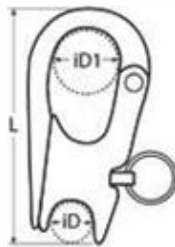

Bestell-Nr. Order no.	L	iD	iD1	**BL kg	Box	*€/Stück *€/piece
8290452	52	12	10	630	5	
8290466	66	15	14	930	5	
8290496	96	25	18	1610	5	

8485

Panikhaken, Wasserskihaken / A4-AISI 316
Panic hook, Waterski hook / Mousqueton ski nautique