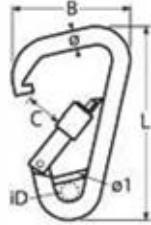

1

Schäkel, Karabinerhaken und Wirbel Shackles, spring hooks and swivels Manilles, mousquetons et émerillons

8954

Karabinerhaken mit Sicherheitsmutter und Steg, asymmetrisch / A4-AISI 316
Asymmetric spring hook with screw sleeve and bar / Mousqueton asym. avec écrou de sécurité et barette

Bestell-Nr. Order no.	ø	L	B	iD	C	ø1	**BL kg	Box	*€/Stück *€/piece
8954411 120	11	120	70	15	24	3,9	1360	5	

8489

Delta-Schraubverbinder / A4-AISI 316
Delta quick link / Maillon rapide delta