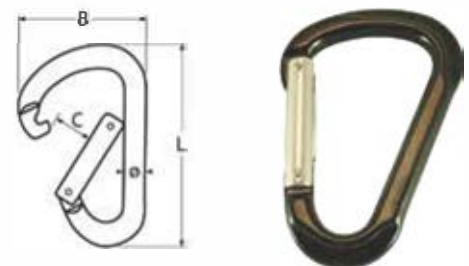

8533

Bestell-Nr. Order no.	L	B	iD	iD1	Box	*€/Stück *€/piece
8533450	50	25	6	7	10	
8533465	65	35	10	11	10	
8533490	90	49	13	17	5	

Alu-Karabinerhaken / Alu

Alu spring hook / Mousqueton asymétrique en alu

814670

Bestell-Nr. Order no.	∅	L	B	C	Box	*€/Stück *€/piece
814670012 116	12	117	75	24	5	

Alu-Karabinerhaken / Alu

Alu spring hook / Mousqueton asymétrique en alu

814672

Bestell-Nr. Order no.	∅	L	B	C	Box	*€/Stück *€/piece
814672012 111	12	112	67	21	5	