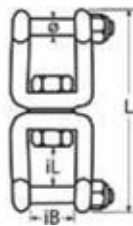

Bestell-Nr. Order no.	ø	L	iL	iB	**BL kg	Box	*€/Stück *€/piece
814840406	6	66	11	12	1130	10	
814840408	8	88	16	16	2000	10	

8364

Wirbelschäkel flach Gabel-Gabel / A2-AISI 304
Flat swivel shackle jaw-jaw / Emerillon plat manille-manille