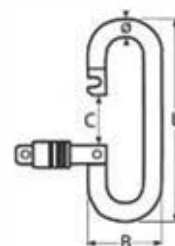

Karabinerhaken mit Springverschluss, oval / A4-AISI 316

Oval spring hook with self-lock sleeve / Mousqueton ovale ouverture ext. fermé automatique

8960

Bestell-Nr. Order no.	∅	L	B	C	**BL kg	Box	*€/Stück *€/piece
8960405 70	5	70	25	15	210	10	
8960406 80	6	80	30	16	260	10	
8960408 90	8	90	35	23	500	10	
8960410 110	10	110	40	27	1070	5