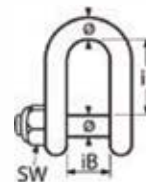

Rundschäkel mit Innensechskant und Sicherungsmutter / A4-AISI 316

D-Shackle with hexagon socket and safety nut / Manille droite avec axe HC et écrou de sécurité

814839

Bestell-Nr. Order no.	ø	iL	iB	Antrieb Drive	**BL kg	Box	*€/Stück *€/piece
814839406	6	21	12	SW10	1320	10	
814839408	8	28	16	SW13	2200	10