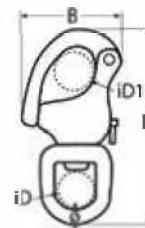

Schnappschäkel mit Wirbelauge / A4-AISI 316

Snap shackle with swivel eye / Mousqueton de drisse avec émerillon à œil

8252

Bestell-Nr. Order no.	ø	L	B	iD	iD1	**BL kg	Box	*€/Stück *€/piece
82524070	5	70	33	12	13	790	5	
82524087	6	87	42	15	16	930	5	
82524128	9	128	58	22	22	2030	5