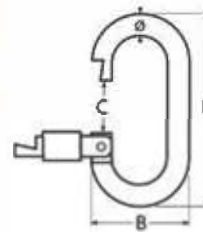

Oval spring hook with screw sleeve / Mousqueton ovale, ouverture ext., écrou de sécurité

8959

Bestell-Nr. Order no.	∅	L	B	C	**BL kg	Box	*€/Stück *€/piece
8959406 55	6	52	27	14	280	10	
8959408 70	8	70	35	18	490	10	