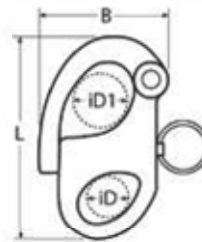

Schnappschäkel / A4-AISI 316

Snap shackle / Mousqueton de drisse

8288

Bestell-Nr. Order no.	L	B	iD	iD1	**BL kg	Box	*€/Stück *€/piece
8288435	35	23	6	9	200	5	
8288445	45	29	8	10	770	5	
8288452	52	35	9	13	1100	5	
8288466	66	45	12	16	1430	5	
8288496	96	60	16	22	1790	5