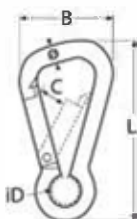

Bestell-Nr. Order no.	ø	L	B	iD	C	**BL kg	Box	*€/Stück *€/piece
814841406 60	6	60	35	9	10	430	10	
814841408 80	8	80	47	12	13	690	10	
814841410 100	10	100	60	15	17	750	5	
814841411 120	11	120	70	18	22	950	5