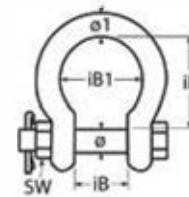

Rundschäkel mit Sicherung, geschweißt / A4-AISI 316

Bow shackle with secure bolt / Manille lyre forgée avec boulon de sécurité

814068

Bestell-Nr. Order no.	ø	ø1	iL	iB	iB1	Antrieb Drive	**BL kg	Box	*€/Stück *€/piece
8140684048	5	6,4	22	9,7	16	SW10	1320	10	
8140684064	6	8,0	29	12,0	20	SW13	2000	10	
814068408	8	9,5	31	13,5	21	SW17	3000	10	
8140684095	10	11,0	36	17,0	26	SW19	4000	5	
8140684127	12	16,0	48	21,0	33	SW24	8000	5	
814068416	16	19,0	60	27,0	42	SW30	12000	5	
814068419	20	22,0	71	32,0	52	SW32	16000	1	
814068422	22	25,0	84	36,0	57	SW36	20000	1