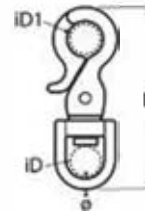

Schnapphaken mit Wirbelauge / A4-AISI 316

Trigger snap with swivel eye / Mousqueton gachette à émerillon

8534

Bestell-Nr. Order no.	ø	L	iD	iD1	Box	*€/Stück *€/piece
8534413	4,3	65	12	10	5