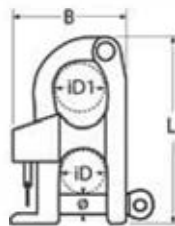

Bestell-Nr. Order no.	ø	L	B	iD	iD1	**BL kg	Box	*€/Stück *€/piece
8485460	5,3	60	37	16	17	440	5