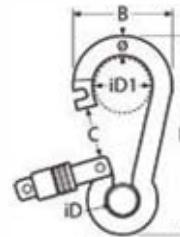

Karabinerhaken mit Springverschluss und Kausche / A4-AISI 316

Spring hook with self-lock sleeve and eyelet / Mousqueton pompier à oeil ouverture extérieure, fermeture automatique

8950

Bestell-Nr. Order no.	ø	L	B	iD	iD1	C	**BL kg	Box	*€/Stück *€/piece
8950405 50	5	55	26	7,8	17	15	190	10	
8950406 60	6	60	30	7,8	19	16	210	10	
8950408 80	8	80	40	10,8	24	23	500	10	
8950410 100	10	100	50	14,0	30	27	790	5