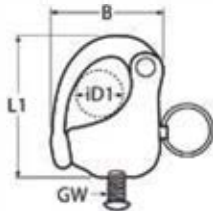

Bestell-Nr. Order no.	GW	L1	B	iD1	**BL kg	Box	*€/Stück *€/piece
8289406	M6	42	30	12	650	5	
8289408	M8	53	40	16	750	5	
8289410	M10	75	62	22	1600	5	

8290

Schotschäkel, Fallschäkel / A4-AISI 316
Sheet snap shackle / Mousqueton d'écoute