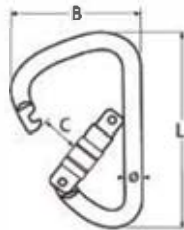

Bestell-Nr. Order no.	Ø	L	B	C	Box	*€/Stück *€/piece
814674012	116	12	117	75	22	5

814673

Alu-Karabinerhaken mit Sicherungsmutter / Alu
Alu spring hook with screw sleeve / Mousqueton asymétrique avec vis de sécurité en alu