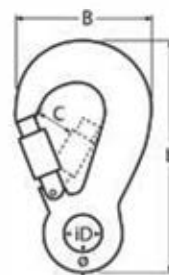

Alu-Karabinerhaken mit Sicherungsmutter / Alu

Alu spring hook with screw sleeve / Mousqueton en alu avec vis de sécurité à œil

8494

Bestell-Nr. Order no.	∅	L	B	iD	C	Box	*€/Stück *€/piece
84940130	16	130	80	21	21	5