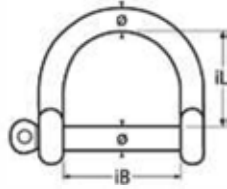

1

Schäkel, Karabinerhaken und Wirbel Shackles, spring hooks and swivels Manilles, mousquetons et émerillons

8969

Rundschäkel, weit / A4-AISI 316
D-shackle, wide / Manille large

Bestell-Nr. Order no.	ø	iL	iB	**BL kg	Box	*€/Stück *€/piece
8969405	5	20	25	750	10	
8969406	6	33	24	1350	10	
8969408	8	31	26	2500	10	
8969410	10	55	41	3350	5	
8969412	12	66	50	4000	5	

8260

Rundschäkel, geschweift / A4-AISI 316
Bow shackle / Manille lyre