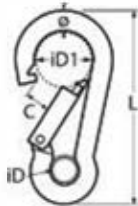

8250

Karabinerhaken mit Kausche / A4-AISI 316
Spring hook with eyelet / Mousqueton pompier à œil

Bestell-Nr. Order no.	ø	L	iD	iD1	C	**BL kg	Box	*€/Stück *€/piece
8250404 40	4	40	4	12	7	260	10	
8250405 40	5	50	6	15	8	390	10	
8250406 60	6	60	7	18	9	500	10	
8250407 70	7	70	9	21	9	550	10	
8250408 80	8	80	10	24	9	640	10	
NEW 8250409 90	9	90	10	27	10	730	10	
8250410 100	10	100	13	30	12	870	5	
8250411 120	11	120	14	36	16	1000	5	
8250412 140	12	140	18	41	19	1100	5	
NEW 8250413 160	13	160	20	51	25	1300	5	