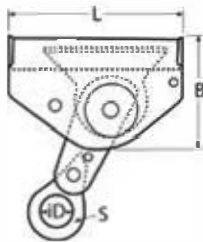

Bestell-Nr. Order no.	Für Seil-Ø For Rope-Ø	L	B	iD	S	Box	*€/Stück *€/piece
8491212	12	122	78	22	5	1	
8491216	16	122	78	22	5	1	

8258

Rundschäkel / A4-AISI 316
D-shackle / Manille droite

Bestell-Nr. Order no.	Ø	iL	iB	**BL kg	Box	*€/Stück *€/piece
8258403	3	11,0	7	500	20	
8258404	4	14,0	8	700	20	
8258405	5	14,5	10	1000	20	
8258406	6	21,0	12	1500	20	
8258407	7	23,5	14	2000	10	
8258408	8	28,0	16	3000	10	
8258410	10	36,0	20	4300	10	
8258412	12	44,0	24	6600	5	
8258413	13	46,5	26	9000	5	
8258416	16	56,0	32	10000	5	
8258419	19	65,5	35	16000	1	
8258422	22	74,0	44	20000	1	
8258425	25	85,5	50	24000	1	
8258432	32	108,0	64	31000	1	