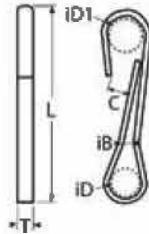

1

Schäkel, Karabinerhaken und Wirbel Shackles, spring hooks and swivels Manilles, mousquetons et émerillons

814387

Simplexhaken / A2-AISI 304
Simplex hook / Mousqueton simplex

Bestell-Nr. Order no.	L	iD	iD1	C	T	iB	Box	*€/Stück *€/piece
814387230	30	5,6	6,6	5,0	3,6	1,4	100	
814387240	40	8,2	9,2	6,3	5,1	1,5	100	
814387250	50	9,1	10,9	8,5	6,3	2,4	50	
814387260	60	11,3	12,3	9,6	7,6	3,0	50	

8251

Karabinerhaken "Surf Snap" / A4-AISI 316
Spring hook "surf-snap" / Mousqueton à œil "Surf Snap"