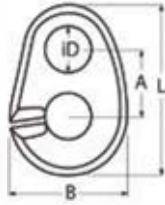

1

Schäkel, Karabinerhaken und Wirbel Shackles, spring hooks and swivels Manilles, mousquetons et émerillons

814656

Brummelhaken, Speedclip / A4-AISI 316
Flag hook / Crochet accélérateur

Bestell-Nr. Order no.	L	B	A	iD	Box	*€/Stück *€/piece
814656406	58	38	22,3	16	10	

8491

Steigklemme, Fallsicherung / A2-AISI 304
Rope shortener / Bloqueur-poignée