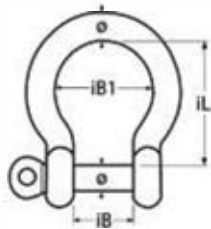

Bestell-Nr. Order no.	ø	iL	iB	iB1	**BL kg	Box	*€/Stück *€/piece
8260404	4	16	8	14	800	20	
8260405	5	20	10	17	1200	20	
8260406	6	24	12	21	1800	20	
8260408	8	32	16	28	2800	10	
8260410	10	40	20	34	4300	10	
8260412	12	48	24	42	6500	5	
8260413	13	47	26	45	7500	5	
8260416	16	57	32	56	10000	5	
8260419	19	85	35	64	16000	1	
8260422	22	88	44	77	21000	1	

8222

Rundschäkel, geschweift mit unverlierbarem Bolzen / A4-AISI 316
Bow shackle with captive pin / Manille lyre avec axe imperdable