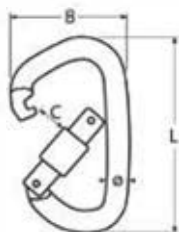

Bestell-Nr. Order no.	Ø	L	B	C	Box	*€/Stück *€/piece
814673012	111	12	112	67	19	5