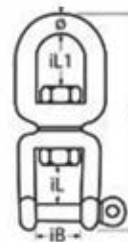

Wirbelschäkel Auge-Gabel / A4-AISI 316

Swivel shackle eye-jaw / Emerillon œil-manille

8255

Bestell-Nr. Order no.	ø	L	iL	iL1	iB	**BL kg	Box	*€/Stück *€/piece
8255405	5	60	11	13	10	600	10	
8255406	6	66	11	15	12	1130	10	
8255408	8	88	16	22	16	2000	10	
8255410	10	118	22	27	20	3150	5	
8255413	13	152	28	35	26	4550	1	
8255416	16	188	37	45	34	7500	1	
8255419	19	229	45	50	38	10000	1