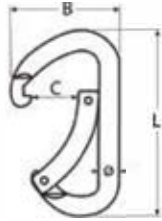

1

Schäkel, Karabinerhaken und Wirbel Shackles, spring hooks and swivels Manilles, mousquetons et émerillons

814671

Alu-Karabinerhaken / Alu
Alu spring hook / Mousqueton asymétrique en alu

Bestell-Nr. Order no.	Ø	L	B	C	Box	*€/Stück *€/piece
814671011	100	11	100	59	25	5

814669

Alu-Karabinerhaken mit Sicherungsmutter / Alu
Alu spring hook with screw sleeve / Mousqueton asymétrique avec vis de sécurité en alu