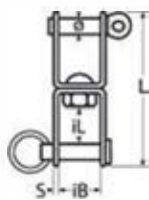

Bestell-Nr. Order no.	ø	L	iL	iB	S	Box	*€/Stück *€/piece
8364212 47	5	47	10	12	2,0	10	
8364214 55	6	62	11	14	2,5	10