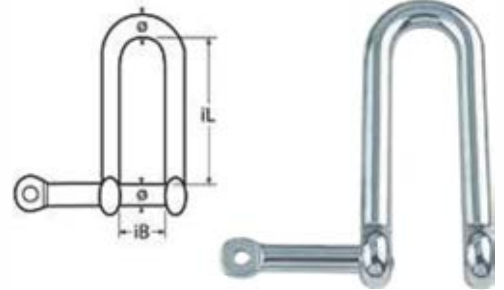

Schäkel, Karabinerhaken und Wirbel

Shackles, spring hooks and swivels

Manilles, mousquetons et émerillons

1

1

Rundschäkel, lang mit unverlierbarem Bolzen / A4-AISI 316

Long D-shackle with captive pin / Manille longue avec axe imperdable

8331

Bestell-Nr. Order no.	∅	iL	iB	**BL kg	Box	*€/Stück *€/piece
8331405	5	37	10	1000	10	
8331406	6	43	12	1500	10	
8331408	8	60	16	3000	10	
8331410	10	75	20	4300	5	
8331412	12	90	24	6600	5