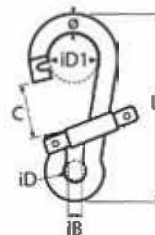

Karabinerhaken mit Spezialverschluss / A4-AISI 316

Spring hook with wide opening / Mousqueton pompier avec grand passage

8293

Bestell-Nr. Order no.	ø	L	iD	iD1	C	iB	**BL kg	Box	*€/Stück *€/piece
8293408 80	8	80	12	23	15	9	570	10	
8293410 100	10	100	16	30	17	12	830	5	
8293411 120	11	120	19	36	23	15	900	5