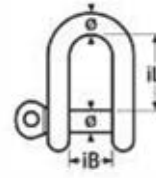

Schäkel, Karabinerhaken und Wirbel

Shackles, spring hooks and swivels

Manilles, mousquetons et émerillons

1

1

Rundschäkel mit unverlierbarem Bolzen / A4-AISI 316

D-shackle with captive pin / Manille droite avec axe imperdable

8326

Bestell-Nr. Order no.	ø	iL	iB	**BL kg	Box	*€/Stück *€/piece
8326404	4	14	8	700	10	
8326405	5	16	10	1000	10	
8326406	6	21	12	1500	10	
8326408	8	28	16	3000	10	
8326410	10	34	20	4300	5	
8326412	12	36	24	6600	5