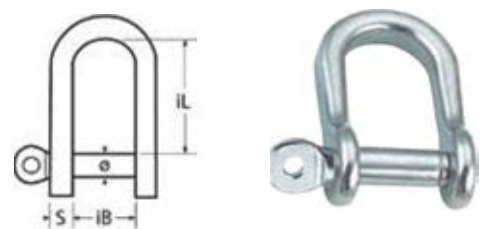

Flachschäkel, gerundet / A4-AISI 316

Flat shackle, semi-round / Manille plate, semi ronde

8337

Bestell-Nr. Order no.	∅	iL	iB	S	**BL kg	Box	*€/Stück *€/piece
833745	5	18,5	12	2,6	400	10	
833746	6	22,0	14	3,0	500	10	
833748	8	28,0	18	3,7	900	10