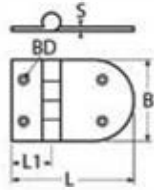

6

Scharniere, Griffe, Haken und Ringe

Hinges, handles, hooks and rings

Charnières, poignées, crochets et anneaux

8918

Scharnier / A4-AISI 316
Hinge / Charnière

Bestell-Nr. Order no.	L	L1	B	S	BD	Box	*€/Stück *€/piece
8918483 65	83	32	65	4	6,3	2	

8919

Scharnier mit Gewinde / A4-AISI 316
Hinge with thread / Charnière avec filetage