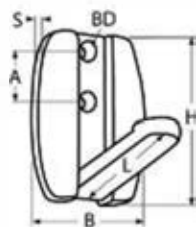

Bestell-Nr. Order no.	B	H	A	S	BD	Box	*€/Stück *€/piece
<b>8830450</b>	28	50	15,3	13	5,5	5	

**814079**

**Kleiderhaken mit Holzgewinde / A2-AISI 304**

Coat hook with wood thread / Crochet porte-vêtement avec filetage bois