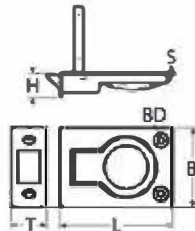

Bestell-Nr. Order no.	L	B	H	T	S	BD	Box	*€/Stück *€/piece
815003457 40	57	40	16	16	1,5	3,4	5	

8243

Einlassgriff / A4-AISI 316

Lifting handle / Poignée de levage