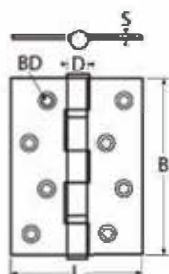

Bestell-Nr. Order no.	L	B	D	S	BD	Box	*€/Stück *€/piece
85132100 75	75	100	11	2,5	6,4	2	

814045

Scharnier, schwere Ausführung / A4-AISI 316

Hinge, heavy duty / Charnière lourde