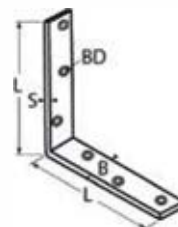

Scharniere, Griffe, Haken und Ringe

Hinges, handles, hooks and rings

Charnières, poignées, crochets et anneaux

6

Winkel, blank / A2-AISI 304
Corner brace, bare surface / Équerre, brossé

814085

Bestell-Nr. Order no.	L	B	S	BD	Box	*€/Stück *€/piece
8140852090	90	30	5	5	2	
8140852120	120	30	5	5	2	
8140852150	150	30	5	5	2	
8140852200	200	30	5	5	2	
8140852250	250	30	5	5	2	
8140852300	300	30	5	5	2