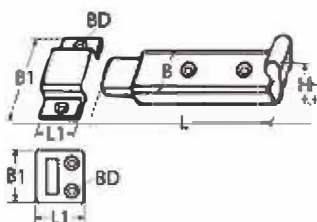

6

Scharniere, Griffe, Haken und Ringe

Hinges, handles, hooks and rings

Charnières, poignées, crochets et anneaux

815009

Schieberiegel mit Arretierung, schwere Ausführung / A4-AISI 316 / Plastik
Slide latch with detent position, heavy type / Fermeture targette avec verrouillage, robuste

NEW

Bestell-Nr. Order no.	Ausführung Type	L	B	H	B1	L1	BD	Box	*€/Stück *€/piece
8150094SURF	Aufbau Latch on top	123	32	30	60	25	4	1	
8150094INST	Einbau Latch inside	123	32	30	38	32	4	1	

Wir empfehlen Senkschrauben DIN 965 M4 oder Senk-Holzschrauben DIN 7997 4,0mm für die Montage der Führungsbleche und DIN 965 M5 oder Senk-Holzschrauben DIN 7997 5,0mm für die Montage des Schieberiegels.

We recommend countersunk screws DIN 965 M4 or countersunk wood screws DIN 7997 4.0mm for fixing the strike or DIN 965 M5 or countersunk wood screws DIN 7997 5.0mm for fixing the latch body.

Nous recommandons des vis à tête fraisée DIN 965 M4 ou vis à bois à tête fraisée DIN 7997 4,0mm pour fixation de tôles de guidage et des vis à tête fraisée DIN 965 M5 ou vis à bois à tête fraisée DIN 7997 5,0 pour fixation de fermeture targette.

814064

Schieberiegel für Einbau, federgelagert / A4-AISI 316 / Nylon
Spring loaded slide latch for inside mounting / Targette à ressort pour installation

Bestell-Nr. Order no.	L	B	T	S	BD	Box	*€/Stück *€/piece
814064491	91	56	16	2,5	5,5	1	

Inkl. Gegenplatte und Unterlegscheibe, sowie Knopf zur Arretierung der geöffneten Tür.
Wir empfehlen Senkschrauben DIN 965 M4 oder Senk-Holzschrauben DIN 7997 4,0mm.

Inkl. strike, washer and knob for hold the door open at the wall.

We recommend countersunk screws DIN 965 M4 or countersunk wood screws DIN 7997 4.0mm.

Inkl. gâche, rondelle et bouton pour maintenir la porte ouverte au mur.