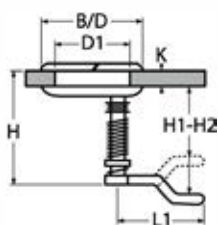

### 814731

**Einlassgriff, wasserdicht / A4-AISI 316**

Lifting handle, waterproof / Poignée de levage, étanche

814731450R

814731450RS

Bestell-Nr. Order no.	Ausführung Type	B	D	L1	H	H1	H2	D1	Klemmbereich Climbing area	Box	*€/Stück *€/piece
814731450R	Rund, ohne Schloss Round, without lock	–	65	54	71	25	76	51	1-20	1	
814731450RS	Rund, mit Schloss Round, with lock	–	65	54	71	25	76	51	6-20	1	
814731450E	Eckig, ohne Schloss Angular, without lock	65	–	54	71	25	76	51	1-20	1	
814731450ES	Eckig, mit Schloss Angular, with lock	65	–	54	71	25	76	51	6-20	1	
814058SCHLUESSEL	Ersatzschlüssel / Replacement key									1	