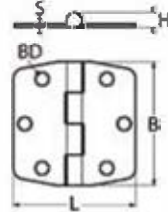

Scharniere, Griffe, Haken und Ringe

Hinges, handles, hooks and rings

Charnières, poignées, crochets et anneaux

6

Scharnier mit Abdeckung / A4-AISI 316

Covered hinge / Charnière avec cache de vis

8677

Bestell-Nr. Order no.	L	B	H	S	BD	Box	*€/Stück *€/piece
86774075 74	74	75	9	2	7,5	5