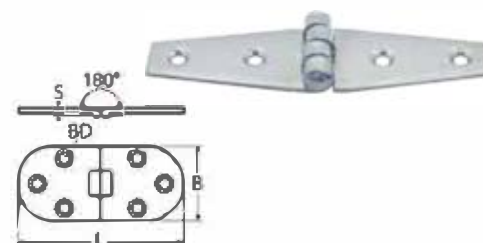

# 6

Scharnier / A2-AISI 304  
Hinge / Charnière

**8571**

Bestell-Nr. Order no.	L	L1	B	H	S	BD	Box	*€/Stück *€/piece
85712110 38	110	38	38	9	2	5,5	5	

Scharnier / A2-AISI 304  
Hinge / Charnière

**8900**

Bestell-Nr. Order no.	L	B	S	BD	Box	*€/Stück *€/piece
89002102 27	103	27	2	3,8	5	