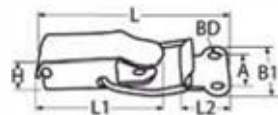

Bestell-Nr. Order no.	L	L1	L2	B1	A	H	BD	Box	*€/Stück *€/piece
8147902047	55	39	15	22	14	12	3,2	1	

814791

Spannverschluss / A2-AISI 304

Tensor latch / Fermeture à sauterelle