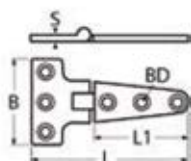

Bestell-Nr. Order no.	L	L1	B	S	BD	Box	*€/Stück *€/piece
88584100 54	100	60	54	4	5,3	1	
88584152 75	152	110	75	4	5,3	1	
88584197 98	195	140	98	5	5,3	1