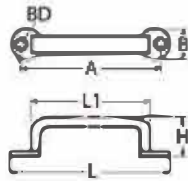

6

Scharniere, Griffe, Haken und Ringe

Hinges, handles, hooks and rings

Charnières, poignées, crochets et anneaux

8335

Griff flach / A2-AISI 304
Flat handle / Poignée plate

Bestell-Nr. Order no.	L	L1	B	H	A	BD	Box	*€/Stück *€/piece
83352065	65	51	13	16	59	2,6	5	
83352080	80	66	14	20	75	3,5	5	
83352100	100	78	17	25	88	4,3	5	

8336

Griff flach / A2-AISI 304
Flat handle / Poignée plate