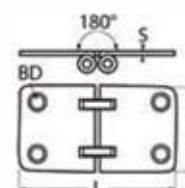

Scharnier, 180° / A4-AISI 316
Hinge, 180° / Charnière, 180°

814158

Bestell-Nr. Order no.	L	B	S	BD	Box	*€/Stück *€/piece
814158471 40	71	40	2	5,5	5