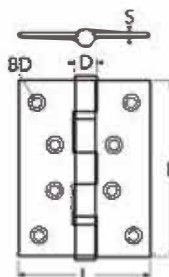

Bestell-Nr. Order no.	L	B	D	S	BD	Box	*€/Stück *€/piece
8140454100 96	96	100	16	3	5,4	2	

814159

Scharnier / A4-AISI 316

Hinge / Charnière