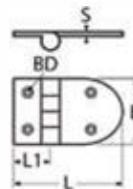

Scharniere, Griffe, Haken und Ringe

Hinges, handles, hooks and rings
Charnières, poignées, crochets et anneaux

6

Scharnier / A4-AISI 316
Hinge / Charnière

8928

Bestell-Nr. Order no.	L	L1	B	S	BD	Box	*€/Stück *€/piece
8928470 40	70	30	40	3,5	5,7	2