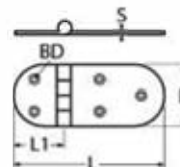

Scharniere, Griffe, Haken und Ringe

Hinges, handles, hooks and rings
Charnières, poignées, crochets et anneaux

6

Scharnier / A4-AISI 316
Hinge / Charnière

8930

Bestell-Nr. Order no.	L	L1	B	S	BD	Box	*€/Stück *€/piece
89304126 40	126	40	40	3,5	5,2	2