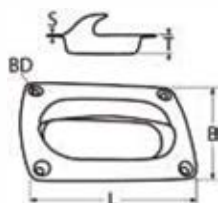

Bestell-Nr. Order no.	L	B	T	S	BD	Box	*€/Stück *€/piece
814963493 61	93	61	14	3	3,6	1