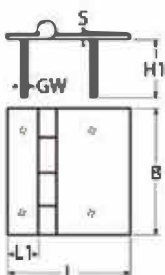

Bestell-Nr. Order no.	L	L1	B	H1	S	GW	Box	*€/Stück *€/piece
8925452 61	52	19	61	45	4	M6	2	

8926

Scharnier / A4-AISI 316

Hinge / Charnière