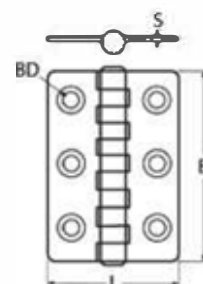

Scharnier / A2-AISI 304
Hinge / Charnière

814798

Bestell-Nr. Order no.	L	B	S	BD	Box	*€/Stück *€/piece
814798240 60	40	60	1,5	5,5	5