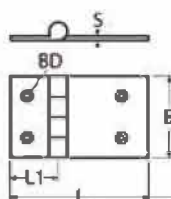

Bestell-Nr. Order no.	L	L1	B	S	BD	Box	*€/Stück *€/piece
8926480 65	80	33	65	4	6,3	2	

8927

Scharnier mit Gewinde / A4-AISI 316

Hinge with thread / Charnière avec filetage