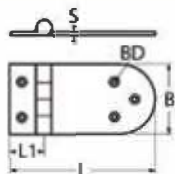

6

Scharniere, Griffe, Haken und Ringe

Hinges, handles, hooks and rings

Charnières, poignées, crochets et anneaux

8912

Scharnier / A4-AISI 316

Hinge / Charnière

Bestell-Nr. Order no.	L	L1	B	S	BD	Box	*€/Stück *€/piece
89124134 65	134	21	65	4	6,4	2	

8913

Scharnier mit Gewinde / A4-AISI 316

Hinge with thread / Charnière avec filetage