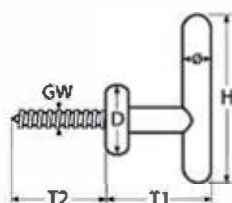

Bestell-Nr. Order no.	B	H	A	S	BD	Box	*€/Stück *€/piece
<b>8830450</b>	28	50	15,3	13	5,5	5	

**814079**

**Kleiderhaken mit Holzgewinde / A2-AISI 304**

Coat hook with wood thread / Crochet porte-vêtement avec filetage bois