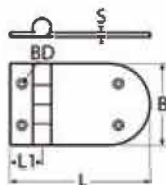

Bestell-Nr. Order no.	L	L1	B	S	BD	Box	*€/Stück *€/piece
89224103 65	103	21	65	4	6,3	2	

8923

Scharnier mit Gewinde / A4-AISI 316
Hinge with thread / Charnière avec filetage