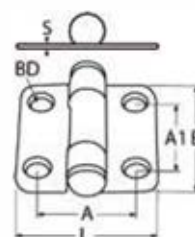

Scharnier mit Halteautomatik / A4-AISI 316
Holding hinge / Charnière à arrêt automatique

814825

Bestell-Nr. Order no.	L	B	S	BD	Box	*€/Stück *€/piece
814825438 41	40	41	2	5,5	5	

Haltekraft ca.2,2±0,7Nm
Torque range ca. 2.2±0.7Nm
Force de maintien env. 2,2±0,7Nm

Technische Information Seite 467
Technical information page 467
Informations techniques page 467