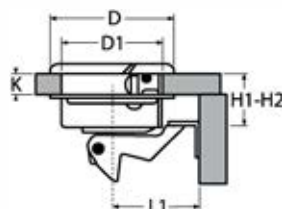

6

Scharniere, Griffe, Haken und Ringe

Hinges, handles, hooks and rings

Charnières, poignées, crochets et anneaux

814731

Einlassgriff, wasserdicht / A4-AISI 316

Lifting handle, waterproof / Poignée de levage, étanche

Bestell-Nr. Order no.	Ausführung Type	B	D	L1	H	H1	H2	D1	Klemmbereich Climbing area	Box	*€/Stück *€/piece
814731450R	Rund, ohne Schloss Round, without lock	–	65	54	71	25	76	51	1-20	1	
814731450RS	Rund, mit Schloss Round, with lock	–	65	54	71	25	76	51	6-20	1	
814731450E	Eckig, ohne Schloss Angular, without lock	65	–	54	71	25	76	51	1-20	1	
814731450ES	Eckig, mit Schloss Angular, with lock	65	–	54	71	25	76	51	6-20	1	
814058SCHLUESSEL	Ersatzschlüssel / Replacement key									1	

814739

Einlassgriff / A4-AISI 316

Lifting handle / Poignée de levage

Bestell-Nr. Order no.	Ausführung Type	B	D	L1	H1	H2	D1	Klemmbereich Climbing area	Box	*€/Stück *€/piece	
814739445R	Rund, ohne Schloss Round, without lock	–	57	40	19	25	45	9-22	1		
814739445RS	Rund, mit Schloss Round, with lock	57	–	40	19	25	45	9-22	1		
814058SCHLUESSEL	Ersatzschlüssel / Replacement key									1