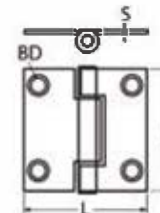

6

Scharnier / A2-AISI 304
Hinge / Charnière

814161

Bestell-Nr. Order no.	L	B	S	BD	Box	*€/Stück *€/piece
814161250 50	50	50	2	7	5