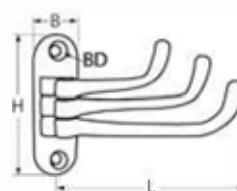

Kleiderhaken 3-fach schwenkbar / A4-AISI 316
Foldable tripple coat hook / Crochet porte-vêtement triple, orientable

814664

Bestell-Nr. Order no.	L	B	H	BD	Box	*€/Stück *€/piece
814664475	106	25	75	6,3	1