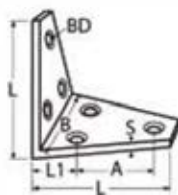

Bestell-Nr. Order no.	L	L1	B	A	S	BD	Box	*€/Stück *€/piece
8341241 25	41	35,0	25	17	3	5	10	
8341256 35	56	47,5	35	29	3	5	10	
8341280 50	80	71,0	50	47	4	5	10