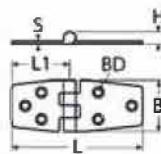

Bestell-Nr. Order no.	L	L1	B	H	S	BD	Box	*€/Stück */piece
8578287 38	87	38	38	9	2	5,5	5	
8578297 38	97	40	38	9	2	5,5	5	

8906

Scharnier / A2-AISI 304
Hinge / Charnière