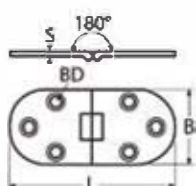

Bestell-Nr. Order no.	L	B	S	BD	Box	*€/Stück *€/piece
8897466 30	66	30	2,5	4,3	5	

8905

Scharnier / A2-AISI 304

Hinge / Charnière