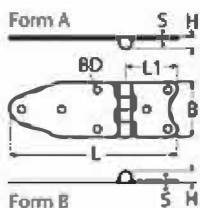

Bestell-Nr. Order no.	Ausführung Type	L	L1	B	H	S	BD	Box	*€/Stück *€/piece
84292129 40A	A	129	38	40	9	2	5	5	
84292129 40B	B	129	38	40	9	2	5	5	

8572

Scharnier / A2-AISI 304

Hinge / Charnière