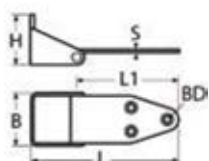

Bestell-Nr. Order no.	L	L1	B	H	S	BD	Box	*€/Stück *€/piece
89052127 47	127	98	47	42	2,5	5,3	2