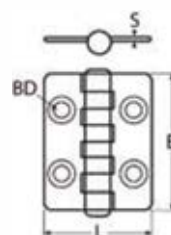

Scharnier / A2-AISI 304
Hinge / Charnière

814796

Bestell-Nr. Order no.	L	B	S	BD	Box	*€/Stück *€/piece
814796230 40	30	40	1,5	4,5	5