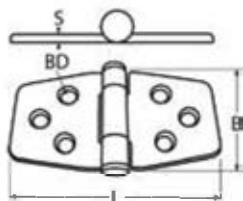

### 814827

**Scharnier mit Halteautomatik / A4-AISI 316**

Holding hinge / Charnière à arrêt automatique

Bestell-Nr. Order no.	L	B	S	BD	Box	*€/Stück *€/piece
<b>814827476 42</b>	76	42	2	6	5	

Haltekraft ca.  $1,6 \pm 0,4$  Nm  
Torque range ca.  $1.6 \pm 0.4$  Nm  
Force de maintien env.  $1,6 \pm 0,4$  Nm