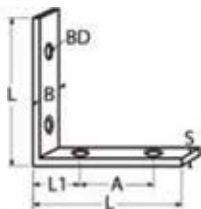

Bestell-Nr. Order no.	L	L1	A	B	S	BD	Box	*€/Stück *€/piece
8340231 12	31	12	13	12	3	4,4	10	
8340246 13	46	18	20	13	3	4,4	10	
8340261 15	61	21	30	15	3	4,4	10	

8341

Winkel dreieckig / A2-AISI 304

Triangular corner brace / Equerre, triangulaire