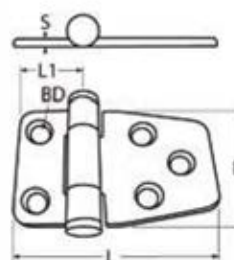

Scharniere mit Halteautomatik / Holding hinges / Charnières à arrêt automatique

Scharnier mit Halteautomatik / A4-AISI 316
Holding hinge / Charnière à arrêt automatique

814903

Bestell-Nr. Order no.	L	B	A	A1	S	BD	Box	*€/Stück *€/piece
814903438 38	38	38	27,2	25,2	2	5,5	2	

Haltekraft ca.1,5±0,4Nm
Torque range ca.1.5±0.4Nm
Force de maintien env.1,5±0,4Nm

Technische Information Seite 467
Technical information page 467
Informations techniques page 467

Scharnier mit Halteautomatik / A4-AISI 316
Holding hinge / Charnière à arrêt automatique

814825

Bestell-Nr. Order no.	L	B	S	BD	Box	*€/Stück *€/piece
814825438 41	40	41	2	5,5	5	

Haltekraft ca.2,2±0,7Nm
Torque range ca. 2.2±0.7Nm
Force de maintien env. 2,2±0,7Nm

Technische Information Seite 467
Technical information page 467
Informations techniques page 467

Scharnier mit Halteautomatik / A4-AISI 316
Holding hinge / Charnière à arrêt automatique

814826

Bestell-Nr. Order no.	L	L1	B	S	BD	Box	*€/Stück *€/piece
814826457 42	57	18	42	2	5,6	5	

Haltekraft ca.1,5±0,4Nm
Torque range ca.1.5±0.4Nm
Force de maintien env.1,5±0,4Nm

Technische Information Seite 467
Technical information page 467
Informations techniques page 467