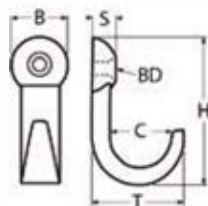

Bestell-Nr. Order no.	H	B	T	C	S	BD	Box	*€/Stück *€/piece
814660440	40	15	30	22	5,9	3,3	10