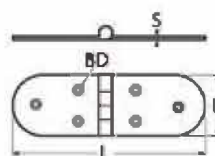

**8931**

Bestell-Nr. Order no.	L	L1	B	H1	S	GW	Box	*€/Stück *€/piece
89314126 40	126	40	40	45	3,5	M6	2	

Scharnier / A4-AISI 316  
Hinge / Charnière

**814125**

Bestell-Nr. Order no.	L	B	S	BD	Box	*€/Stück *€/piece
8141254190 95	190	65	4	6,3	2	