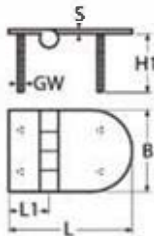

Bestell-Nr. Order no.	L	L1	B	H1	S	GW	Box	*€/Stück *€/piece
8919483 65	83	32	65	45	4	M6	2	

8922

Scharnier / A4-AISI 316
Hinge / Charnière