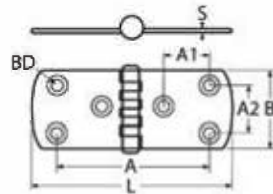

Scharniere, Griffe, Haken und Ringe

Hinges, handles, hooks and rings

Charnières, poignées, crochets et anneaux

6

Scharnier / A2-AISI 304 / A4-AISI 316
Hinge / Charnière

814908

Bestell-Nr. A2 Order no. A2	Bestell-Nr. A4 Order no. A4	L	B	A	A1	A2	S	BD	Box	*€/Stück A2 *€/piece A2	*€/Stück A4 *€/piece A4
8149082085 30 NEW	8149084085 30	85	30	66,7	19,9	17,6	1,5	5,4	6		
8149082100 40 NEW	8149084100 40	100	40	76,1	27,1	25,6	1,5	5,4	6