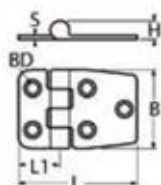

Bestell-Nr. Order no.	L	L1	B	H	S	BD	Box	*€/Stück *€/piece
86754057 37	57	18	37	9	2	6	5	

8676

Scharnier mit Abdeckung / A4-AISI 316

Covered hinge / Charnière avec cache de vis