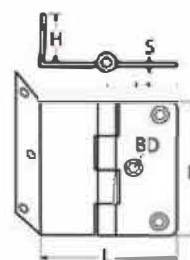

Scharnier / A4-AISI 316
Hinge / Charnière

814165

Bestell-Nr. Order no.	L	L1	B	H	S	BD	Box	*€/Stück *€/piece
8141654100 102	89	36	102	33	3	5,5	1