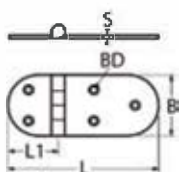

Bestell-Nr. Order no.	L	L1	B	S	BD	Box	*€/Stück *€/piece
89144146 65	146	51	65	4	6,3	2	

8915

Scharnier mit Gewinde / A4-AISI 316

Hinge with thread / Charnière avec filetage