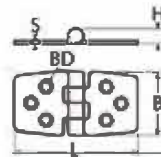

Bestell-Nr. Order no.	L	B	H	S	BD	Box	*€/Stück */piece
8577275 38	75	38	9	2	5,5	5	
8577297 38	97	38	9	2	5,5	5	

8578

Scharnier / A2-AISI 304
Hinge / Charnière