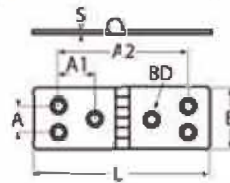

NEW

Scharnier / A2-AISI 304
Hinge / Charnière

815041

Bestell-Nr. Order no.	L	B	A	A1	A2	S	BD	**BL kg	*€/Stück *€/piece
8150412090 30	90	30	16	17,5	65	1,5	5,5	6	
8150412100 40	100	40	25	24,5	75	1,5	5,5	6