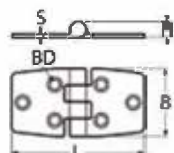

Bestell-Nr. Order no.	L	B	H	S	BD	Box	*€/Stück *€/piece
86764074 40	74	40	10	2	5,4	5	

814738

Scharnier mit Abdeckung / Plastik, schwarz

Covered hinge, Plastic, black / Charnière avec cache de vis en plastique, noir