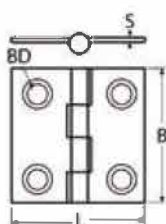

Bestell-Nr. Order no.	L	B	S	BD	Box	*€/Stück *€/piece
8233438 38	38	38	4	4,2	5	
8233450 50	50	50	4	5,3	5	

814940

Scharnier / A2-AISI 304

Hinge / Charnière

NEW