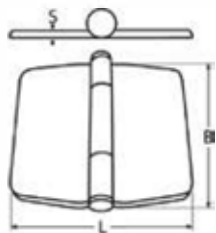

Scharnier mit Schnappabdeckung / A4-AISI 316

Hinge with snap-down cover / Charnière avec couvercle à dédic

Bestell-Nr. Order no.	L	B	S	Box	*€/Stück *€/piece
814824478 83	78	83	2	5	

Schnapp-Abdeckung mit einem Schlitz-Schraubendreher öffnen

Open the cover with a flat-head screwDriver.

Ouvrir le couvercle encliquetable à l'aide d'un tournevis à fente.

814823