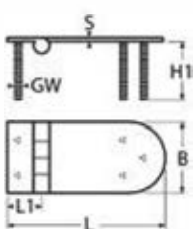

Bestell-Nr. Order no.	L	L1	B	H1	S	GW	Box	*€/Stück *€/piece
89134134 65	134	21	65	45	4	M6	2	

8914

Scharnier / A4-AISI 316

Hinge / Charnière