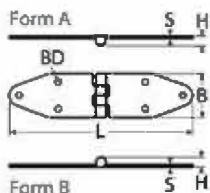

6

Scharniere, Griffe, Haken und Ringe

Hinges, handles, hooks and rings

Charnières, poignées, crochets et anneaux

8430

Scharnier / A2-AISI 304

Hinge / Charnière

Bestell-Nr. Order no.	Ausführung Type	L	B	H	S	BD	Box	*€/Stück *€/piece
84302180 40A	A	180	40	9	2	5,3	5	
84302180 40B	B	180	40	9	2	5,3	5	

8429

Scharnier / A2-AISI 304

Hinge / Charnière