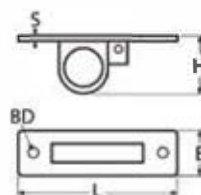

Einlassgriff versenkt / A2-AISI 304
Lifting handle / Poignée

8527

Bestell-Nr. Order no.	L	B	H	S	BD	Box	*€/Stück *€/piece
8527290	90	25	33	3	5,3	1	

6

Schieberiegel für Aufbau, federgelagert / A4-AISI 316 / Nylon
Spring loaded slide latch for on top mounting / Targette à ressort pour montage en surface

8892

Bestell-Nr. Order no.	L1	L2	B	H	BD	Box	*€/Stück *€/piece
8892472	72	27	30	20	5	1	

Wir empfehlen Senkschrauben DIN 965 M4 oder Senk-Holzschrauben DIN 7997 4,0mm.

We recommend countersunk screws DIN 965 M4 or countersunk wood screws DIN 7997 4,0mm.

Nous recommandons des vis à tête fraisée DIN 965 M4 ou vis à bois à tête fraisée DIN 7997 4,0mm.