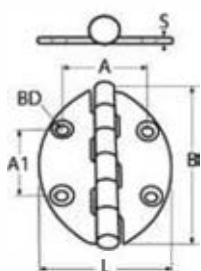

Bestell-Nr. Order no.	L	B	A	A1	S	BD	Box	*€/Stück *€/piece
814941457 75	57	75	33	33	2	5,5	6	

8902

Scharnier, oval / A2-AISI 304
Oval hinge / Charnière, ovale