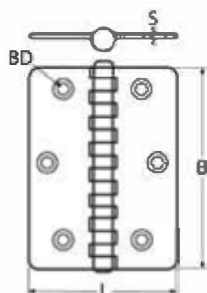

Bestell-Nr. Order no.	L	B	S	BD	Box	*€/Stück *€/piece
814802260 80	60	80	1,5	5,5	5