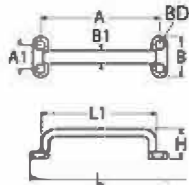

Bestell-Nr. Order no.	L	L1	B	B1	H	A	A1	BD	Box	*€/Stück *€/piece
83362118	118	100	36	12	27	104	26	5,5	5	
83362152	152	130	43	18	32	135	35	5,5	2	

814078

Griff / A4-AISI 316
Handle / Poignée