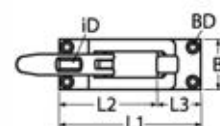

Überfallscharnier, abschließbar / A4-AISI 316

Lockable swivel hasp / Fermeture sauterelle

8717

Bestell-Nr. Order no.	L1	L2	L3	B	iD	S	BD	Box	*€/Stück *€/piece
8717480 28	75	50	25	30	6,3	4	3,8	1