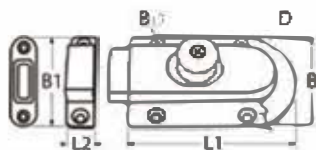

Bestell-Nr. Order no.	L1	L2	B	B1	T	S	BD	Box	*€/Stück *€/piece
8146914SURF	91	15	56	56	16	2,5	2,5	1	
8146914INST	91	21	56	70	16	2,5	5,5	1	

Wir empfehlen Senkschrauben DIN 965 M4 oder Senk-Holzschrauben DIN 7997 4,0mm.

We recommend countersunk screws DIN 965 M4 or countersunk wood screws DIN 7997 4.0mm.

Nous recommandons des vis à tête fraisée DIN 965 M4 ou vis à bois à tête fraisée DIN 7997 4,0mm.