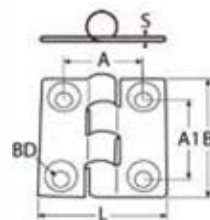

Scharniere, Griffe, Haken und Ringe

Hinges, handles, hooks and rings
Charnières, poignées, crochets et anneaux

6

Scharnier / A4-AISI 316
Hinge / Charnière

814920

Bestell-Nr. Order no.	L	B	A	A1	S	BD	Box	*€/Stück *€/piece
8149204525 495	52,5	49,5	38	33,5	3,5	4,5	2