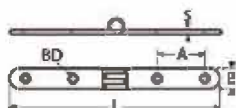

Bestell-Nr. Order no.	L	A	B	S	BD	Box	*€/Stück *€/piece
8149264170 85	170	38,7	18,5	4,7	6,5	2	

8858

T-Scharnier / A4-AISI 316

T-hinge / Charnière en T