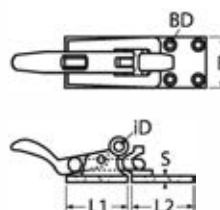

Überfallscharnier, abschließbar / A4-AISI 316

Lockable swivel hasp / Fermeture sauterelle

8518

Bestell-Nr. Order no.	L1	L2	B	iD	S	BD	Box	*€/Stück *€/piece
8518437 37	38	37	37	6,3	4	4,5	1