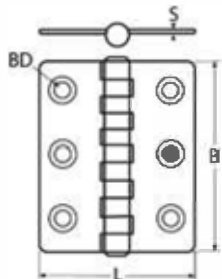

6

Scharniere, Griffe, Haken und Ringe

Hinges, handles, hooks and rings

Charnières, poignées, crochets et anneaux

814799

Scharnier / A2-AISI 304

Hinge / Charnière

Bestell-Nr. Order no.	L	B	S	BD	Box	*€/Stück *€/piece
814799250 60	50	60	1,5	5,5	5	

814800

Scharnier / A2-AISI 304

Hinge / Charnière