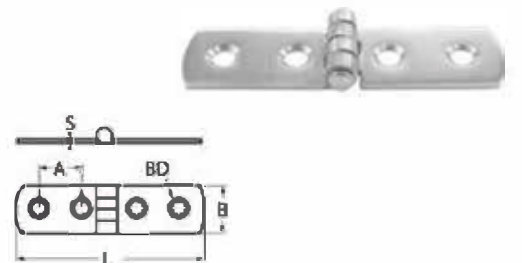

NEW

Scharnier / A2-AISI 304
Hinge / Charnière

815039

Bestell-Nr. Order no.	L	B	A	S	BD	Box	*€/Stück *€/piece
815039275 20	75	20	17	1,5	5	6