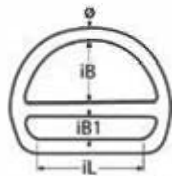

Bestell-Nr. Order no.	ø	iL	iB	iB1	Box	*€/Stück *€/piece
8975406050	6	40	28	10	10	
8975408050	8	40	28	10	10	

8965

Triangel-Ring mit Steg / A4-AISI 316

Triangle ring with bar / Anneau triangle à barrette