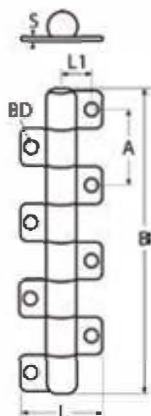

Bestell-Nr. Order no.	L	L1	B	A	S	BD	Box	*€/Stück *€/piece
814923451 285	28,5	9,6	51	24	2	4	2	
814923475 285	28,5	9,6	75	24	2	4	2	
814923499 285	28,5	9,6	99	24	2	4	2	

Haltekraft ca. $1,9 \pm 0,4$ Nm
Torque range $1,9 \pm 0,4$ Nm
Force de maintien env. $1,9 \pm 0,4$ Nm

Technische Information Seite 467
Technical information page 467
Informations techniques page 467

814924

Scharnier mit Halteautomatik und kurzen Flügeln / A4-AISI 316

Holding hinge with short leaves / Charnière à arrêt automatique, languette courte