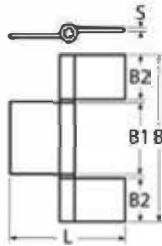

6

Scharniere, Griffe, Haken und Ringe

Hinges, handles, hooks and rings

Charnières, poignées, crochets et anneaux

814754

Anschweißscharnier, 3-tlg. mit langen Flügeln / A2-AISI 304

Weld-on hinge, 3-part with long leaves / Paumelle de grille à souder, 3 parties

Bestell-Nr. Order no.	L	B	B1	S	Box	*€/Stück *€/piece
8147542118	87	118	27	2	2	

814753

Anschweißscharnier, 2-tlg. mit langen Flügeln / A2-AISI 304

Weld-on hinge, 2-part with long leavess / Paumelle de grille à souder, 2 parties