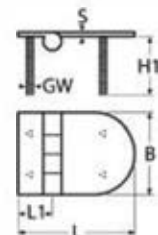

Bestell-Nr. Order no.	L	L1	B	H1	S	GW	Box	*€/Stück *€/piece
89234103 65	103	21	65	45	4	M6	2