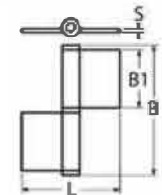

### 814753

**Anschweißscharnier, 2-tlg. mit langen Flügeln / A2-AISI 304**

Weld-on hinge, 2-part with long leavess / Paumelle de grille à souder, 2 parties

Typ rechts  
Right type  
Type a droite

Bestell-Nr. Order no.	Ausführung Type	L	B	B1	S	Box	*€/Stück *€/piece
8147532075	30RE Rechts / Right	56	75	30	2,5	2	
8147532093	40RE Rechts / Right	71	93	40	2,5	2	
8147532115	50RE Rechts / Right	80	115	50	3,0	2	
8147532135	60RE Rechts / Right	80	135	60	3,0	2	
8147532075	30LI Links / Left	56	75	30	2,5	2	
8147532093	40LI Links / Left	71	93	40	2,5	2	
8147532115	50LI Links / Left	80	115	50	3,0	2	
8147532135	60LI Links / Left	80	135	60	3,0	2	