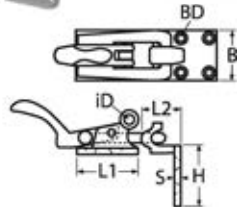

6

Scharniere, Griffe, Haken und Ringe

Hinges, handles, hooks and rings

Charnières, poignées, crochets et anneaux

8519

Überfallscharnier, abschließbar / A4-AISI 316

Lockable swivel hasp / Fermeture sauterelle

Bestell-Nr. Order no.	L1	L2	B	H	iD	S	BD	Box	*€/Stück *€/piece
8519437 37	38	28	39	37	6,3	4	5,3	1	

8854

Überfallscharnier, abschließbar / A4-AISI 316

Lockable swivel hasp / Fermeture sauterelle