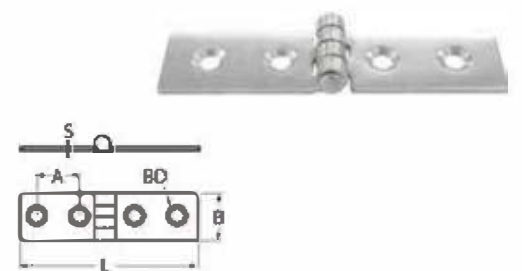

NEW

Scharnier / A2-AISI 304
Hinge / Charnière

815040

Bestell-Nr. Order no.	L	B	A	S	BD	Box	*€/Stück *€/piece
815040280 20	80	20	17	1,5	4,5	6