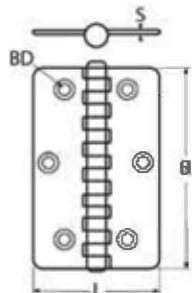

Bestell-Nr. Order no.	L	B	S	BD	Box	*€/Stück *€/piece
814801250 80	50	80	1,5	5,5	5	

814802

Scharnier / A2-AISI 304

Hinge / Charnière