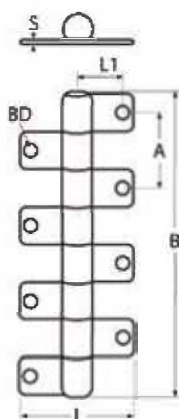

Bestell-Nr. Order no.	L	L1	B	A	S	BD	Box	*€/Stück *€/piece
8149244538 45	45	17,5	53,8	25,4	2	4,7	2	
8149244792 45	45	17,5	79,2	25,4	2	4,7	2	
81492441046 45	45	17,5	104,6	25,4	2	4,7	2	

Haltekraft ca. $2,0 \pm 0,5$ Nm
Torque range ca. 2.0 ± 0.5 Nm
Force de maintien env. $2,0 \pm 0,5$ Nm

Technische Information Seite 467
Technical information page 467
Informations techniques page 467