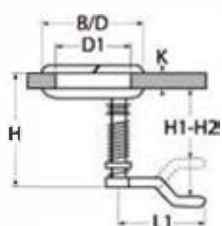

Scharniere, Griffe, Haken und Ringe

Hinges, handles, hooks and rings

Charnières, poignées, crochets et anneaux

6

Einlassgriff mit Schloss / A4-AISI 316

Lifting handle with lock / Poignée de levage avec serrure

8818

Bestell-Nr. Order no.	Ausführung Type	B	D	L1	D1	H	H1	H2	Klembereich Climbing area	Box	*€/Stück *€/piece
8818463 63RUND	Rund / Round	—	63	54	51	73	28	76	4	1	
8818463 63RECHTECKIG	Eckig / Square	63	—	54	51	73	28	76	4	1	
814058SCHLUESSEL	Ersatzschlüssel / Replacement key										1

8818463 63RUND