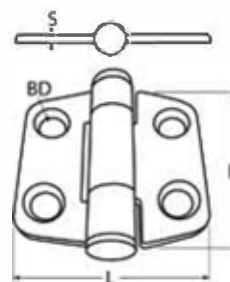

Scharnier mit Halteautomatik / A4-AISI 316
Holding hinge / Charnière à arrêt automatique

814826

Bestell-Nr. Order no.	L	L1	B	S	BD	Box	*€/Stück *€/piece
814826457 42	57	18	42	2	5,6	5	

Haltekraft ca.1,5±0,4Nm
Torque range ca.1.5±0.4Nm
Force de maintien env.1,5±0,4Nm

Technische Information Seite 467
Technical information page 467
Informations techniques page 467