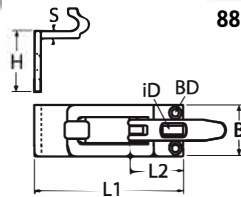

Bestell-Nr. Order no.	L1	L2	B	H	iD	S	BD	Box	*€/Stück *€/piece
8854480 28	85	36	28	23	6	3	4,1	1	

8427

Hebelverschluss, abschließbar / A2-AISI 304

Lockable tensor latch / Fermeture à sauterelle, verrouillable