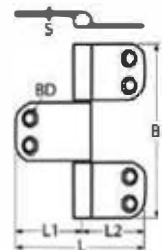

Bestell-Nr. Order no.	L	L1	L2	B	S	BD	Box	*€/Stück *€/piece
815013498	51	28	23	98	2,5	7	2	

8859

Scharnier / A2-AISI 304

Hinge / Charnière