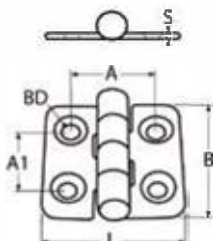

Bestell-Nr. Order no.	L	L1	B	A	A1	S	BD	**BL kg	*€/Stück *€/piece
814940438 38	38	19	38	25	20	2	5,5	10