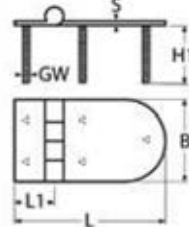

Scharnier mit Gewinde / A4-AISI 316
Hinge with thread / Charnière avec filetage

8933

Bestell-Nr. Order no.	L	L1	B	H1	S	GW	Box	*€/Stück *€/piece
89334127 65	127	32	65	45	4	M6	2