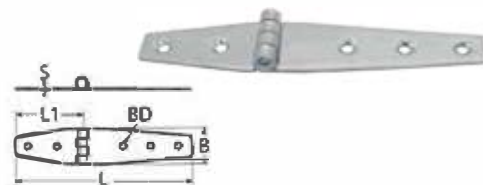

Scharnier / A2-AISI 304
Hinge / Charnière

8981

Bestell-Nr. Order no.	L	L1	B	S	BD	Box	*€/Stück *€/piece
89812135 27	135	50	27	2	3,8	5