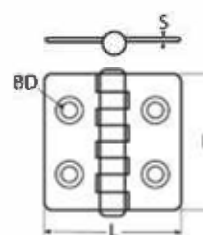

Scharnier / A2-AISI 304
Hinge / Charnière

814797

Bestell-Nr. Order no.	L	B	S	BD	Box	*€/Stück *€/piece
814797240 40	40	40	1,5	4,5	5