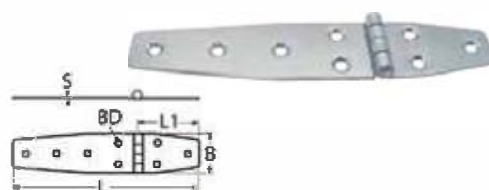

Scharnier / A2-AISI 304  
Hinge / Charnière

**8981**

Bestell-Nr. Order no.	L	L1	B	S	BD	Box	*€/Stück *€/piece
89812135 27	135	50	27	2	3,8	5	

Scharnier / A2-AISI 304  
Hinge / Charnière

**8982**

Bestell-Nr. Order no.	L	L1	B	S	BD	Box	*€/Stück *€/piece
89822180 38	180	60	38	2	5,3	4	