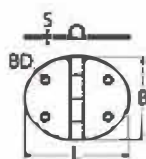

Bestell-Nr. Order no.	L	B	S	BD	Box	*€/Stück *€/piece
8902267 48	67	48	2	5,3	5	

8903

Scharnier, oval / A2-AISI 304
Oval hinge / Charnière, ovale