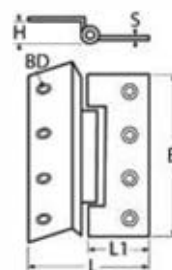

6

Scharnier / A4-AISI 316
Hinge / Charnière

814162

Bestell-Nr. Order no.	L	L1	B	H	S	BD	Box	*€/Stück *€/piece
8141624152 76	76	22	152	16	3	6	1