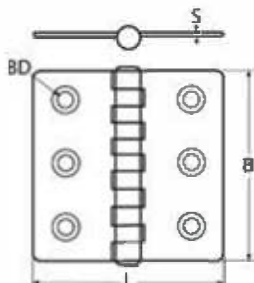

Bestell-Nr. Order no.	L	B	S	BD	Box	*€/Stück *€/piece
814800260 60	60	60	1,5	5,5	5	

814801

Scharnier / A2-AISI 304

Hinge / Charnière