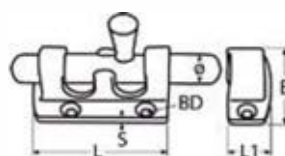

8413436 76

NEW

Schieberiegel / A4-AISI 316
Slide latch / Targette

815038

Bestell-Nr. Order no.	L1	L2	B	BD	Box	*€/Stück *€/piece
815038450 30	50	30	35	4	1