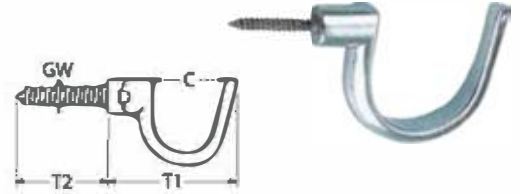

Scharniere, Griffe, Haken und Ringe

Hinges, handles, hooks and rings

Charnières, poignées, crochets et anneaux

6

Kleiderhaken mit Holzwinde / A2-AISI 304
Coat hook with wood thread / Crochet porte-vêtement avec filetage bois

814080

Bestell-Nr. Order no.	T1	T2	C	D	GW	Box	*€/Stück *€/piece
814080226	41	20	26	9	3	10