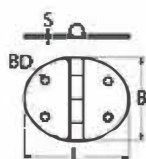

Bestell-Nr. Order no.	L	B	S	BD	Box	*€/Stück *€/piece
8903251 35	51	35	2	5,3	5