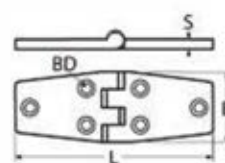

Scharnier / A4-AISI 316
Hinge / Charnière

8231

Bestell-Nr. Order no.	L	B	S	BD	Box	*€/Stück *€/piece
82314076	76	38	4	5,3	5	
82314100	100	38	4	5,3	5