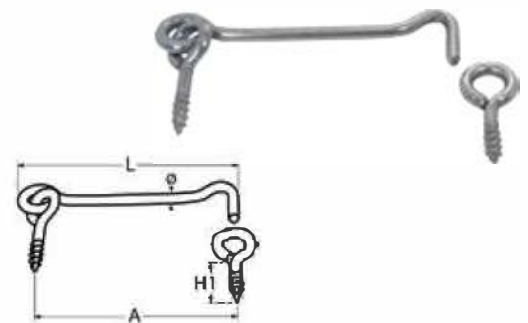

Sturmhaken mit Ösenschrauben / A4-AISI 316
Gate hook with screw eyes / Crochet de cabine avec piton à œil

8318

Bestell-Nr. Order no.	L	A	H1	ø	Box	*€/Stück *€/piece
83184080	80	70	19	3,9	5	
83184120	120	110	22	4,4	5