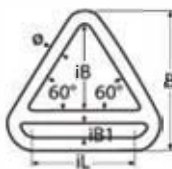

Bestell-Nr. Order no.	ø	iL	iB	iB1	Box	*€/Stück *€/piece
8965405	5	53	52	5	10	
8965406	6	54	53	5	10	
8965408	8	56	62	5	10	

8964

Ring mit Schraubverschluss, 2-tlg. / A2-AISI 304

Ring with screw lock, 2-part / Anneau avec fermeture à vis, 2 parties