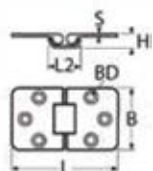

Bestell-Nr. Order no.	L	L2	B	H	S	BD	Box	*€/Stück *€/piece
86704070 42	70	21	42	7,5	2,6	5,5	5	

8897

Scharnier, 180° / A4-AISI 316

Hinge, 180° / Charnière, 180°