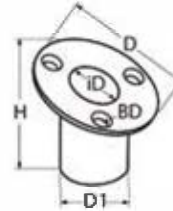

Flaggenstockhalter versenkt, 60° / A4-AISI 316

Flag pole socket, 60° / Support de hampe coulé, 60°

8587

Bestell-Nr. Order no.	H	D	iD	D1	BD	Box	*€/Stück *€/piece
8587470	63	71	32	37	5,5	1