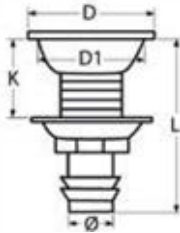

Bestell-Nr. Order no.	Für Schlauch-Ø For hose-Ø	L	D	D1	K	Box	*€/Stück *€/piece
8895416	16 (5/8")	76	46	35	15 - 35	1	
8895419	19 (3/4")	78	49	38	15 - 35	1	

8861

Tankentlüfter versenkt, 90° / A4-AISI 316

Flush tank vent, 90° / Aération pour réservoir, fraisée, 90°