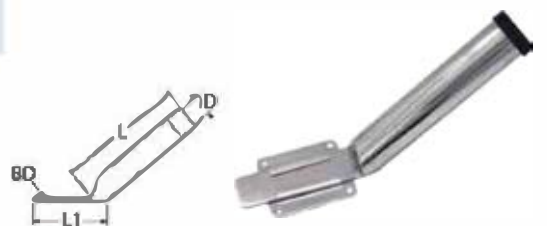

Angelrutenhalter mit Grundplatte, abnehmbar / A2-AISI 304

Fishing rod holder with ground plate, removable / Support canne avec plaque, amovible

8718

Bestell-Nr. Order no.	L	L1	B1	iD	BD	Box	*€/Stück *€/piece
8718250	240	100	93	50	7	1