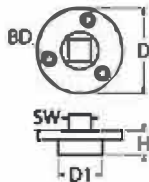

Bestell-Nr. Order no.	D	D1	H	BD	Antrieb Drive	Box	*€/Stück *€/piece
8700426 16	50	20	16	4,2	SW14	1	

8596

Lenzstopfen mit Kipphebel / A2-AISI 304
Drain plug with snap handle / Bouchon avec culbuteur