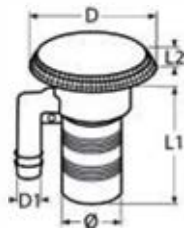

Bestell-Nr. Order no.	Für Schlauch-Ø For hose-Ø	L	D	D1	K	Box	*€/Stück *€/piece
814062450	50 (2")	138	80	57	32	1	

8836

Einfüllstutzen mit Deckelentlüftung / A4-AISI 316
Vented hose deck fill / Nable de pont avec aération

Bestell-Nr. Order no.	Für Schlauch-Ø For hose-Ø	Ausführung Type	L1	L2	D	D1	Box	*€/Stück *€/piece
88364DIESEL1 12	38 (1 1/2")	Diesel / Diesel	93	12,5	79,5	16	1	
88364GAS1 12	38 (1 1/2")	Benzin / Gas	93	12,5	79,5	16	1	
88364WATER1 12	38 (1 1/2")	Wasser / Water	93	12,5	79,5	16	1	
88364WASTE1 12	38 (1 1/2")	Abwasser / Waste	93	12,5	79,5	16	1	
88364DIESEL2	50 (2")	Diesel / Diesel	114	12,5	79,5	16	1	
88364GAS2	50 (2")	Benzin / Gas	114	12,5	79,5	16	1	

Um Wassereintritt in den Tank zu vermeiden, den Einfüllstutzen mit min.20° Neigungswinkel einbauen.

The deckfills have to be mounted in angle of min.20° to avoid water damages.

Pour empêcher l'eau de pénétrer dans le réservoir, installez le nable de pont à un angle d'au moins 20°.

814928

Einfüllstutzen mit Winschaufnahme / A4-AISI 316
Hose deck fill for winch handle / Nable de pont pour manivelle de winch