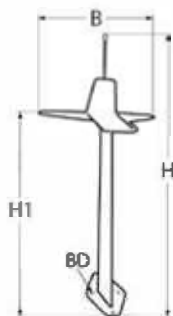

8884

Bugpuffer / Gummi
Bow guard - Rubber / Patin d'étrave - Caoutchouc

Bestell-Nr. Order no.	L1	B	H	Box	*€/Stück *€/piece
88843050	50	50	50	5	
88843100	100	75	80	5	

814092

Lichtmast / A2-AISI 304
Lamp post / Support de lumière pour mât