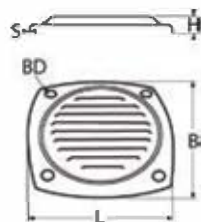

Bestell-Nr. Order no.	L	B	H	S	BD	Box	*€/Stück *€/piece
8149654100	100	100	10	1	5,1	2	
8149654130	130	130	10	1	5,1	2