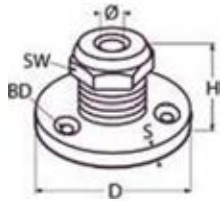

8

Yachtzubehör, Ausrüstung und Spezielles Yachting accessories, equipment and highlights Équipement et accessoires exclusifs pour yachts

814059

Kabeldecksdurchführung / A4-AISI 316

Deck cable passage / Passe câble pour pont du bateau

Bestell-Nr. Order no.	Für Kabel-Ø For cable-Ø	D	H	S	BD	Antrieb Drive	Box	*€/Stück *€/piece
814059404 11	4-11	51	27	7	4,5	SW22	1	
814059412 20	12-20	62	32	8	4,5	SW32	1	

814712

Ruderdolle Gabel / A4-AISI 316

Oarlock fork / Dame de nage à chape