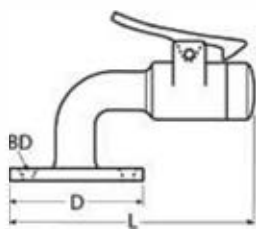

Yachtzubehör, Ausrüstung und Spezielles

Yachting accessories, equipment and highlights
Equipement et accessoires exclusifs pour yachts

8

Türstopper / A4-AISI 316

Door stopper / Bloquer de porte

8477

Bestell-Nr. Order no.	Ausführung Type	L	D	BD	Box	*€/Stück *€/piece
8477460	Gerade / Straight	67	50	3,8	1	
8477485	Gerade / Straight	85	50	3,8	1	
8477495 90	90°	95	50	3,8	1	

8477495 90

Türstopper / A4-AISI 316

Doorstop / Bloquer de porte

814099

Bestell-Nr. Order no.	L	BD	Box	*€/Stück *€/piece
814099470	70	5,5	5	

Türpuffer / A4-AISI 316

Door buffer / Butoir de porte

8520

Bestell-Nr. Order no.	D	H	BD	Box	*€/Stück *€/piece
8520448	48	18	4,8	1	

Türklemme / A2-AISI 304

Door catch / Bloqueur de porte

8592

Bestell-Nr. Order no.	L	L1	T	T1	BD	Box	*€/Stück *€/piece
8592229	34,0	31	26	22	4,3	5	
8592241	40,5	41	31	70	4,3	5	
8592242	41,0	42	31	40	4,3	5	

8