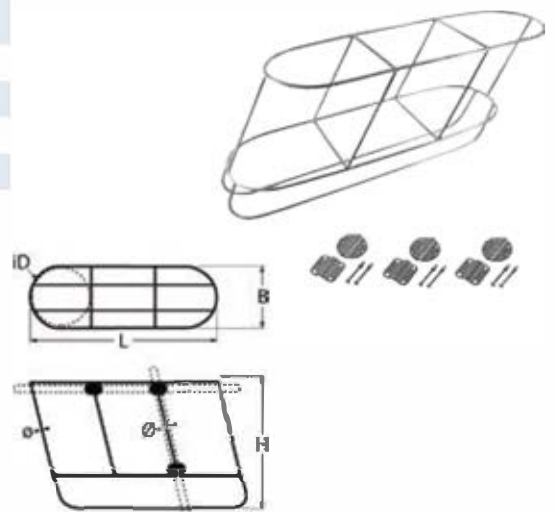

Fenderkorb, 3-fach, schräg / A4-AISI 316

Tripple fender holder, tilt / Triple support pare-battage incliné

814846

Bestell-Nr. Order no.	Für Rohr-Ø For tube-Ø	iD	L	B	H	ø	Box	*€/Stück *€/piece	
8148464180	22, 25	180	760	190	285	8	1		
8148464220	22, 25	220	950	240	330	8	1		
8148464300	22, 25	300	1290	330	580	8	1		
8148454ERSATZ	Ersatzhalter Set / Spare holder set							1