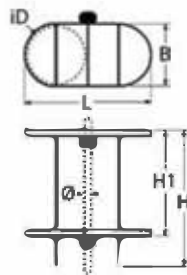

Bestell-Nr. Order no.	Für Rohr-Ø For tube-Ø	iD	L	B	H	H1	Box	*€/Stück *€/piece
86412140	22, 25	140	340	166	367	258	1	
86412200	22, 25	233	476	233	428	283	1	
86412300	22, 25	300	706	340	508	321	1	

814602

Fenderkorb, 2-fach, gerade / A4-AISI 316
Double fender holder, straight / Support droit double pare-battage