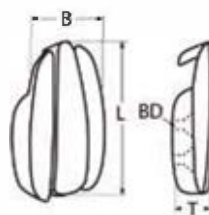

Yachtzubehör, Ausrüstung und Spezielles

Yachting accessories, equipment and highlights

Equipement et accessoires exclusifs pour yachts

8

Fenderauge / A4-AISI 316
Fender eye / Crochet oeil pour pare-battage

814913

Bestell-Nr. Order no.	ø	L	B	T	A	A1	iD	BD	Box	*€/Stück *€/piece
814913450	6,7	50	34	29	21	36	17	4,5	2	

Fenderhalter mit Einhand-Bedienung / A4-AISI 316
Fender holder with one-hand operation / Crochet pour défenses

814916

Bestell-Nr. Order no.	Ausführung Type	L	B	D	T	Für Seil-Ø For rope-Ø	BD	Box	*€/Stück *€/piece
814916453LOOP	Oval, Seilschlaufe 30cm Oval, rope loop 30cm	53	35	—	17	6-8	—	1	
814916453	Oval / Oval	53	32	—	17	6-10	4	1	
814916463	Rund Round	—	—	36	17	6-10	4	1	

814916453LOOP

Wir empfehlen Senkschrauben DIN 965 M4 oder Senk-Holzschrauben DIN 7997 4,0mm.
We recommend countersunk screws DIN 965 M4 or countersunk wood screws DIN 7997 4.0mm.
Nous recommandons des vis à tête fraisée DIN 965 M4 ou vis à bois à tête fraisée DIN 7997 4,0mm.

814916453

814916463

8