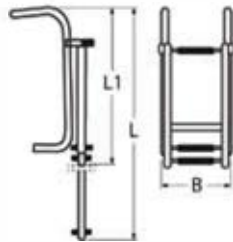

Foldable on-board side ladder / Echelle de bain, pliable

8660

Bestell-Nr. Order no.	Stufen Steps	L	L1	L2	L3	B	Box	*€/Stück *€/piece
866046	3+3	1550	950	600	185	283	1	

8

Yachtzubehör, Ausrüstung und Spezielles

Yachting accessories, equipment and highlights

Équipement et accessoires exclusifs pour yachts

8887

Heckleiter, klappbar / A4-AISI 316

Foldable stern mount ladder / Echelle, pliable

Bestell-Nr. Order no.	Stufen Steps	L	L1	L2	B	Box	*€/Stück *€/piece
888743	3	630	235	395	254	1	

8867

Teleskop Heckleiter / A4-AISI 316

Telescopic stern mount ladder / Échelle télescopique

Bestell-Nr. Order no.	Stufen Steps	L	L1	B	Box	*€/Stück *€/piece
886743	3	700	450	200	1	

8868

Teleskop Badeleiter für Montage unter Plattform / A4-AISI 316