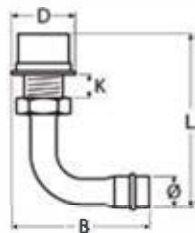

Bestell-Nr. Order no.	Für Schlauch-Ø For hose-Ø	L	B	D	K	Box	*€/Stück *€/piece
8319416	16 (5/8")	85	60	31	17	1	
8319419	19 (3/4")	105	80	33	18	1