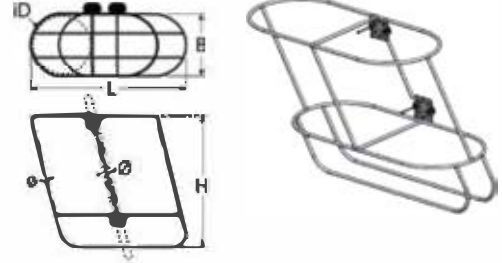

Yachtzubehör, Ausrüstung und Spezielles

Yachting accessories, equipment and highlights

Équipement et accessoires exclusifs pour yachts

8

Fenderkorb, 2-fach, schräg, rechts / A4-AISI 316

Double fender holder, inclined, right / Support double de pare-battage, incliné, droit

814604

Bestell-Nr. Order no.	Für Rohr-Ø For tube-Ø	iD	L	B	H	ø	Box	*€/Stück *€/piece	
8146044180	22, 25	180	551	190	285	8	1		
8146044220	22, 25	220	696	240	328	8	1		
8146044300	22, 25	300	962	330	580	8	1		
8146024ERSATZ	Ersatzhalter Set / Spare holder set							1