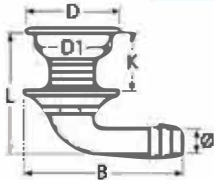

8

Yachtzubehör, Ausrüstung und Spezielles

Yachting accessories, equipment and highlights

Équipement et accessoires exclusifs pour yachts

8894

Tankentlüfter versenkt, 90° / A4-AISI 316

Flush tank vent, 90° / Aération pour réservoir, fraisée, 90°

Bestell-Nr. Order no.	Für Schlauch-Ø For hose-Ø	L	B	D	D1	K	Box	*€/Stück *€/piece
8894416	16 (5/8")	70	75	46	35	15 - 31	1	
8894419	19 (3/4")	76	80	49	38	15 - 31	1	

8895

Tankentlüfter versenkt / A4-AISI 316

Flush tank vent / Aération pour réservoir, fraisée