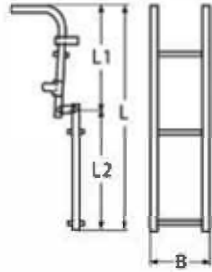

8

Yachtzubehör, Ausrüstung und Spezielles

Yachting accessories, equipment and highlights

Équipement et accessoires exclusifs pour yachts

8887

Heckleiter, klappbar / A4-AISI 316

Foldable stern mount ladder / Echelle, pliable

Bestell-Nr. Order no.	Stufen Steps	L	L1	L2	B	Box	*€/Stück *€/piece
888743	3	630	235	395	254	1	

8867

Teleskop Heckleiter / A4-AISI 316

Telescopic stern mount ladder / Échelle télescopique