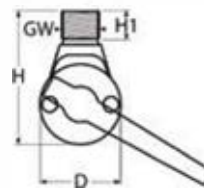

Antennenkipphalter für Reling / A4-AISI 316

Adjustable antenna rail holder / Support d'antenne inclinable pour chandelier

8332

Bestell-Nr. Order no.	GW	Für Rohr-Ø For tube-Ø	D	H	H1	Box	*€/Stück *€/piece
8332422/25	3/4"	22, 25	50	85	18	1