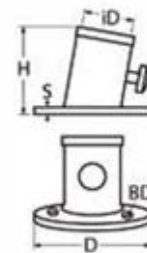

8587

Bestell-Nr. Order no.	H	D	iD	D1	BD	Box	*€/Stück *€/piece
8587470	63	71	32	37	5,5	1	

Flaggenstockhalter, 80° / A2-AISI 304

Flag pole socket, 80° / Support de hampe structure, 80°

8586

Bestell-Nr. Order no.	H	D	iD	S	BD	Box	*€/Stück *€/piece
8586226	50	65	26	6	5	1	