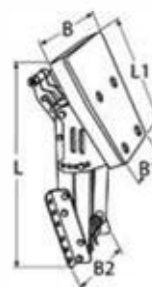

Yachtzubehör, Ausrüstung und Spezielles

Yachting accessories, equipment and highlights

Equipement et accessoires exclusifs pour yachts

8

Manuelle Trailerwinde / A2-AISI 304

Manual winch / Treuil manuel

814129

Bestell-Nr. Order no.	L1	B1	Box	*€/Stück *€/piece
8141292270	108	90	1	
8141292540	135	90	1	

Max. Zugkraft 270kg

Max. traction 270kg

Max. traction 270kg

Wasserskihaken für Heckspiegel / A4-AISI 316

Transom waterski tow eye hook / Crochet pour ski-nautique et tableau arrière

8559

Bestell-Nr. Order no.	ø	GW	T	T1	D	Antrieb. Drive	Box	*€/Stück *€/piece
85594100 60	9	M10	100	60	60	SW14	1	
85594125 90	12	M12	125	75	90	SW19	1	

Wasserskihaken für Heckspiegel / A4-AISI 316

Transom waterski tow eye hook / Crochet pour ski-nautique et tableau arrière

8891

Bestell-Nr. Order no.	L	L1	B	GW	A	T1	Box	*€/Stück *€/piece
8891492 62	92	50	62	M8	73,5	47	1	

Außenborderhalterung mit Neigungsverstellung / A2-AISI 304 / Plastik

Adjustable outboard motor bracket / Support de moteur hors-bord avec inclinaison

8706

Bestell-Nr. Order no.	L	L1	B	B1	B2	Box	*€/Stück *€/piece
8706220	520	260	210	160	190	1	

Max. Belastung 40kg

Max. load 40kg

Charge max. 40kg

8