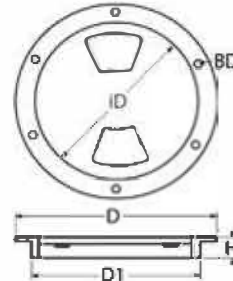

Yachtzubehör, Ausrüstung und Spezielles

Yachting accessories, equipment and highlights

Équipement et accessoires exclusifs pour yachts

8

Inspektionsdeckel / Plastik

Inspection port plastic / Obturateur avec bouchon en plastic

814681

Bestell-Nr. Order no.	D	D1	iD	H	BD	Farbe Colour	Box	*€/Stück *€/piece
8146813146W	146	115	100	16	4,3	Weiß / White	1	
8146813146B	146	115	100	16	4,3	Schwarz / Black	1	
8146813175W	175	138	123	16	4,3	Weiß / White	1	
8146813175B	175	138	123	16	4,3	Schwarz / Black	1	
8146813205W	205	163	148	16	4,3	Weiß / White	1	
8146813205B	205	163	148	16	4,3	Schwarz / Black	1