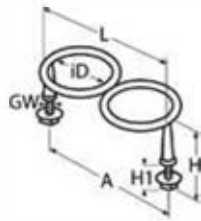

814135

Getränkhalter / A2-AISI 304
Drink holder / Porte-gobelet

Bestell-Nr. Order no.	Ausführung Type	L	H	H1	iD	A	GW	Box	*€/Stück *€/piece
81413521	Einfach / Single	106	100	51	88	105	8	2	
81413522	Doppelt / Double	210	100	51	88	205	8	2	
81413523	Dreifach / Triple	310	100	51	88	105	8	2	