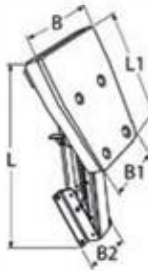

8

Yachtzubehör, Ausrüstung und Spezielles Yachting accessories, equipment and highlights Équipement et accessoires exclusifs pour yachts

8934

Außenborderhalterung mit Holzplatte / A2-AISI 304

Outboard motor bracket with wood plate / Support de moteur hors-bord avec plaque en bois

Bestell-Nr. Order no.	L	L1	B	B1	Box	*€/Stück *€/piece
8934210	450	245	180	115	1	

Max. Belastung 30kg

Max. load 30kg

Charge max. 30kg

814596

Außenborderhalterung mit Kunststoffplatte / A2-AISI 304 / Plastik

Outboard motor bracket with plastic plate / Support de moteur hors-bord avec plaque plastique

Bestell-Nr. Order no.	L	L1	B	B1	B2	Box	*€/Stück *€/piece
814596210	490	265	208	160	110	1	

Max. Belastung 30kg

Max. load 30kg

Charge max. 30kg

814590

Propeller-Schutzhülle für Außenborder / Polyester-Terylene

Propeller cover for outboard motor - Polyester / Housse de protection pour propulseur - Polyester

Bestell-Nr. Order no.	Farbe Colour	L	B	H	Box	*€/Stück *€/piece
8145903560	Rot / Red / Rouge	560	660	260	1	

100% wasserabweisend UV-beständig Das Abdecken des Propellers während des Transports ist in Deutschland nach StVO §32 Abs.2 Pflicht, sofern er über die Lichtleiste ragt.

100% water-repellent UV-resistant Covering the propeller during transport is mandatory in Germany according to StVO §32 Abs.2 if it is above the light bar.

100 % étanche. Résistant aux UV. Le recouvrement de l'hélice pendant le transport est obligatoire en Allemagne selon StVO §32 Abs. 2, si elle dépasse de la rampe lumineuse.

8554

Außenborderschloss / A4-AISI 316

Outboard engine lock / Serrure pour moteur hors-bord

Bestell-Nr. Order no.	L	B	H	Box	*€/Stück *€/piece
85544270	300	40	40	1