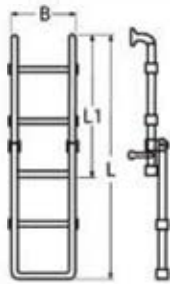

Bestell-Nr. Order no.	Stufen Steps	L	L1	B	Box	*€/Stück *€/piece
81427144	4	1100	500	250	1	
81427145	5	1240	750	290	1	

814273

Heckleiter mit Holzstufen, klappbar / A4-AISI 316
Foldable boarding ladder with wood steps / Echelle avec marches de bois, pliable