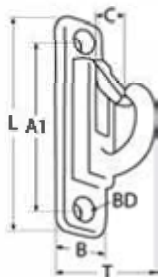

Bestell-Nr. Order no.	L	B	A	T	C	BD	Box	*€/Stück *€/piece
814900470	70	17	55	34	15	4,4	5	

8539

Fenderöse / A4-AISI 316
Fender eye / Pontet de pare-battage