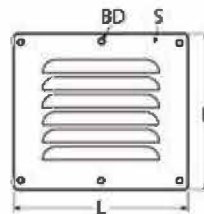

8370

Bestell-Nr. Order no.	L	B	S	BD	Box	*€/Stück *€/piece
83704127 66	127	66	0,8	4	1	

Kiemenblech / A4-AISI 316

Slotted vent / Grille d'aération

8371

Bestell-Nr. Order no.	L	B	S	BD	Box	*€/Stück *€/piece
83714127 115	127	115	0,7	4	1	