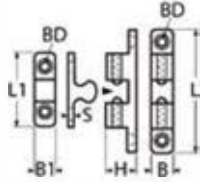

8

Yachtzubehör, Ausrüstung und Spezielles Yachting accessories, equipment and highlights Équipement et accessoires exclusifs pour yachts

8521

Kugelschnapper / A4-AISI 316
Ball catch / Bloqueur de porte à bille

Bestell-Nr. Order no.	L	L1	B	H	S	BD	Box	*€/Stück *€/piece
852149 50	50	29	9	12	2,5	4	5	

8825

Magnet-Türhalter schwenkbar, mit Einbauplatte / A4-AISI 316
Magnetic door holder with flush mount plate / Blogueur de porte magnét., plaque de installation