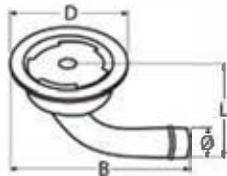

Bestell-Nr. Order no.	Für Schlauch-Ø For hose-Ø	L	B	D	Box	*€/Stück *€/piece
8861450	19 (3/4")	56	95	65	1	

8319

Tankentlüfter, 90° / A4-AISI 316

Tank vent, 90° / Reniflard coudé