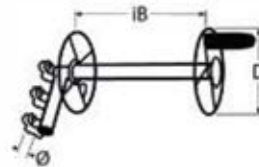

Kapazität mit 6mm Leine ca. 160 m.

Capacity with 6 mm rope about 160 m.

Capacité avec corde de 6 mm environ 160 m.