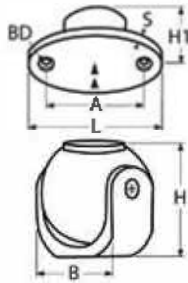

Bestell-Nr. Order no.	L	B	H	H1	A	S	BD	Box	*€/Stück *€/piece
8825434 34	57	34	34	19	46	1,5	6,5	1	

Magnetische Haltekraft ca. 5,8kg
Magnetic holding power ca. 5.8kg
Force de maintien magnétique env. 5,8kg.

814599

Magnet-Türhalter, schwenkbar, mit Aufbauplatte / A4-AISI 316
Swiveling magnetic door holder, with mount plate / Blogueur de porte magnét. avec plaque de montage