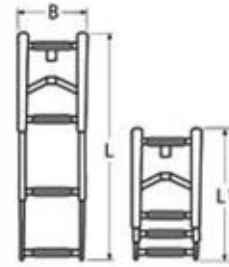

Teleskop Stevenleiter / A4-AISI 316

Telescopic bow ladder for Lee-anchor / Echelle de proue télescopique pour Lee-ancre

815004

Bestell-Nr. Order no.	Stufen Steps	L	L1	B	Box	*€/Stück *€/piece
8150044	4	870	410	280	1