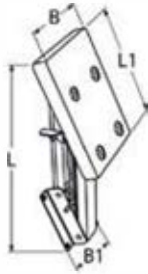

8

Yachtzubehör, Ausrüstung und Spezielles Yachting accessories, equipment and highlights Équipement et accessoires exclusifs pour yachts

8934

Außenborderhalterung mit Holzplatte / A2-AISI 304

Outboard motor bracket with wood plate / Support de moteur hors-bord avec plaque en bois

Bestell-Nr. Order no.	L	L1	B	B1	Box	*€/Stück *€/piece
8934210	450	245	180	115	1	

Max. Belastung 30kg

Max. load 30kg

Charge max. 30kg

814596

Außenborderhalterung mit Kunststoffplatte / A2-AISI 304 / Plastik

Outboard motor bracket with plastic plate / Support de moteur hors-bord avec plaque plastique