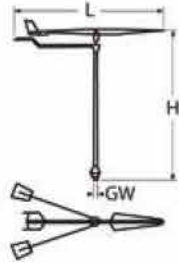

8

Yachtzubehör, Ausrüstung und Spezielles Yachting accessories, equipment and highlights Équipement et accessoires exclusifs pour yachts

8524

Wind King mit Reflektoren / A2-AISI 304
Wind King with reflectors / Girouette

Bestell-Nr. Order no.	GW	L	H	Box	*€/Stück *€/piece
85242400	M8	400	335	1	

8631

Verklicker / A4-AISI 316
Masthead fly / Girouette à pavillon