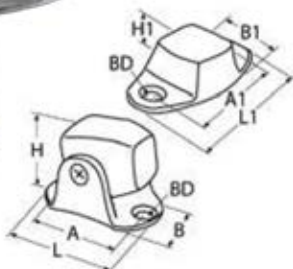

Bestell-Nr. Order no.	L	L1	B	B1	A	A1	H	H1	BD	Box	*€/Stück *€/piece
814915435 29	44	53	29	14,5	33,5	38	35	14,5	6,1	1	

Magnetische Haltekraft ca. 3,3kg
Magnetic holding power ca. 3.3kg
Force de maintien magnétique env. 3,3kg