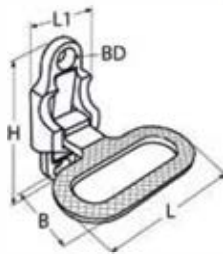

Bestell-Nr. Order no.	L	L1	B	H	BD	Box	*€/Stück *€/piece
82444108 53	111	50	53	117	8,5	1	

814109

Antirutschplatte / A4-AISI 316
Anti-slip step plate / Plaque antidérapante