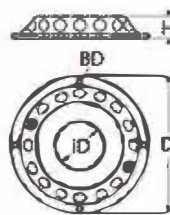

Bestell-Nr. Order no.	D	iD	H	BD	Box	*€/Stück *€/piece
87132225	225	83	34	4	1	

8657

Lüfterhaube / A2-AISI 304
Cowl vent / Aérateur scirocco