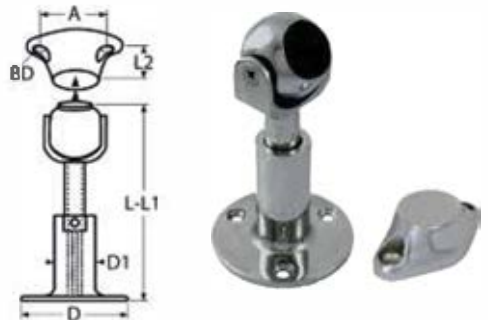

Yachtzubehör, Ausrüstung und Spezielles

Yachting accessories, equipment and highlights

Equipement et accessoires exclusifs pour yachts

8

Magnet-Türhalter, justierbar, mit Einbauplatte / A4-AISI 316

Adjustable magnetic door holder, flush mount plate / Bogueur de porte magnét., plaque de installation

8826

Bestell-Nr. Order no.	L	L1	D	D1	S	BD	Box	*€/Stück *€/piece
8826451	115	90	51	25	1	4,5	1	

Magnetische Haltekraft ca. 6,5kg
Magnetic holding power ca. 6.5kg
Force de maintien magnétique env. 6,5kg

Magnet-Türhalter, justierbar, mit Aufbauplatte / A4-AISI 316

Adjustable magnetic door holder, with mount plate / Bogueur de porte magnét. avec plaque de montage

814598

Bestell-Nr. Order no.	L	L1	L2	A	D	D1	BD	Box	*€/Stück *€/piece
814598460 89	115	90	19	56	51	25	4,5	5	

Magnetische Haltekraft ca. 6,5kg
Magnetic holding power ca. 6.5kg
Force de maintien magnétique env. 6,5kg

Magnet-Türstopper ,schwenkbar, 90° / Messing verchromt

Foldable magnetic door-stop, 90° / Brass chromed / Bogueur de porte magnétique, orientable 90° / Laiton nickelé

814206

Bestell-Nr. Order no.	L	L1	D	BD	Box	*€/Stück *€/piece
814206780	60	40	32	3,5	1	

Magnet-Türstopper / Messing verchromt

Magnetic door-stop / Brass chromed / Bogueur de porte magnétique / Laiton nickelé

814682

Bestell-Nr. Order no.	D	D1	H	BD	Box	*€/Stück *€/piece
814682740	40	32	25	3,5	1	

8