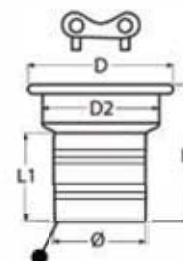

Yachtzubehör, Ausrüstung und Spezielles

Yachting accessories, equipment and highlights

Équipement et accessoires exclusifs pour yachts

8

Einfüllstutzen mit versenkbarem Griff / A4-AISI 316

Hose deck fill with retractable handle / Nable de pont avec poignée rétractable

814929

Bestell-Nr. Order no.	Für Schlauch-Ø For hose-Ø	Ausführung Type	L	L1	D	D1	Box	*€/Stück *€/piece
8149294DIESEL1 12	38 (1 1/2")	Diesel / Diesel	83	24	88	52	1	
8149294GAS1 12	38 (1 1/2")	Benzin / Gas	83	24	88	52	1	
8149294WATER1 12	38 (1 1/2")	Wasser / Water	83	24	88	52	1	
8149294WASTE1 12	38 (1 1/2")	Abwasser / Waste	83	24	88	52	1	
8149294DIESEL2	50 (2")	Diesel / Diesel	83	24	90	52	1	
8149294GAS2	50 (2")	Benzin / Gas	83	24	90	52	1	
8149294WATER2	50 (2")	Wasser / Water	83	24	90	52	1	
8149294WASTE2	50 (2")	Abwasser / Waste	83	24	90	52	1	

Einfüllstutzen 30° mit versenkbarem Griff / A4-AISI 316

Hose deck fill 30° with retractable handle / Nable carburant coudée 30° ouverture avec bouchon a levier

814930

Bestell-Nr. Order no.	Für Schlauch-Ø For hose-Ø	Ausführung Type	L	L1	L2	D	D1	Box	*€/Stück *€/piece
8149304DIESEL1 12	38 (1 1/2")	Diesel / Diesel	97	24	31	82	45	1	
8149304GAS1 12	38 (1 1/2")	Benzin / Gas	97	24	31	82	45	1	
8149304WATER1 12	38 (1 1/2")	Wasser / Water	97	24	31	82	45	1	
8149304WASTE1 12	38 (1 1/2")	Abwasser / Waste	97	24	31	82	45	1	

Einfüllstutzen mit Schlüssel / A4-AISI 316

Hose deck fill with key / Nable de pont avec clé

8314