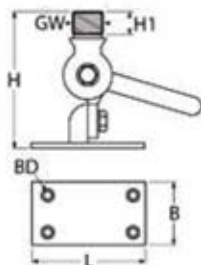

Bestell-Nr. Order no.	Ausführung Type	L	B	Box	*€/Stück *€/piece
8140543340 130VERT	Senkrecht / Vertical	340	130	1	
8140543340 130HORIZ	Waagrecht / Horizontal	340	130	1	

8330

Antennenkipphalter auf Grundplatte / A4-AISI 316
Adjustable antenna base / Support d'antenne inclinable sur plaque