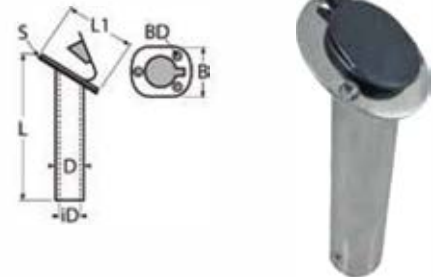

Angelrutenhalter mit Gummikappe / A2-AISI 304

Fishing rod holder with rubber cap / Support canne avec couvercle en caoutchouc

8550

Bestell-Nr. Order no.	L	L1	B	D	iD	S	BD	Box	*€/Stück *€/piece
85502245	245	115	90	51	40	6	8	1