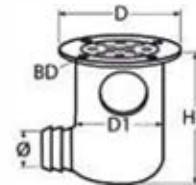

Wasserablauf mit Schlauchanschluss / A4-AISI 316 / Nylon

Deck drain scupper with hose connection / Evacuation pour Cockpit

814914

Bestell-Nr. Order no.	Für Schlauch-Ø For hose-Ø	H	L	L1	D	D1	D2	Box	*€/Stück *€/piece
814914438	38 (1 1/2")	65	116	52	88	82	64	1	
8149143STOPFEN				Stopfen / Plug				1	
814061SCHLUESSEL				Schlüssel / Key				1	

Schlüssel und Stopfen nicht inkl.

Key and plug not incl.

Clé et bouchon pas inclus.