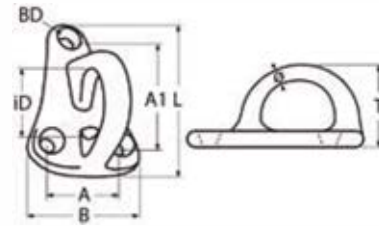

Fenderhalter mit Einhand-Bedienung / A4-AISI 316
Fender holder with one-hand operation / Crochet pour défenses

814916

Bestell-Nr. Order no.	Ausführung Type	L	B	D	T	Für Seil-Ø For rope-Ø	BD	Box	*€/Stück *€/piece
814916453LOOP	Oval, Seilschlaufe 30cm Oval, rope loop 30cm	53	35	—	17	6-8	—	1	
814916453	Oval / Oval	53	32	—	17	6-10	4	1	
814916463	Rund Round	—	—	36	17	6-10	4	1	