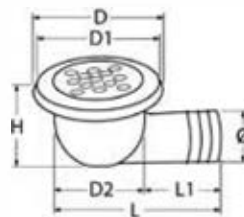

Yachtzubehör, Ausrüstung und Spezielles

Yachting accessories, equipment and highlights

Équipement et accessoires exclusifs pour yachts

8

Wasserablauf mit Gewinde / A4-AISI 316

Deck drain with thread / Evacuation d'eau avec filetage

8835

Bestell-Nr. Order no.	GW	H1	D	S	Box	*€/Stück *€/piece
883541	1"	50	55	3	1	
883541 12	1 1/2"	50	75	3	1	

Wasserablauf mit Schlauchanschluss / A4-AISI 316

Deck drain scupper with hose connection / Evacuation d'eau avec raccord de tuyau

814061

Bestell-Nr. Order no.	Für Schlauch-Ø For hose-Ø	H1	D	D1	BD	Box	*€/Stück *€/piece
814061438 57	38 (1 1/2")	79	91	57	4,5	1	
814061450 73	50 (2")	104	108	73	5,0	1	
814061SCHLUESSEL				Schlüssel / Key		1	

Schlüssel nicht inkl. / Key not incl. / Clé pas inclus.

Wasserablauf mit Schlauchanschluss / A4-AISI 316 / Nylon

Deck drain scupper with hose connection / Evacuation pour Cockpit

814914

Bestell-Nr. Order no.	Für Schlauch-Ø For hose-Ø	H	L	L1	D	D1	D2	Box	*€/Stück *€/piece
814914438	38 (1 1/2")	65	116	52	88	82	64	1	
8149143STOPFEN				Stopfen / Plug				1	
814061SCHLUESSEL				Schlüssel / Key				1	

Schlüssel und Stopfen nicht inkl.

Key and plug not incl.

Clé et bouchon pas inclus.

Wasserauslass / A4-AISI 316

Water outlet / Sortie d'eau

814107

Bestell-Nr. Order no.	Zoll Inch	D	D1	D2	H	BD	Box	*€/Stück *€/piece
814107470	3/4"	70	26	27	35	5	1	

8