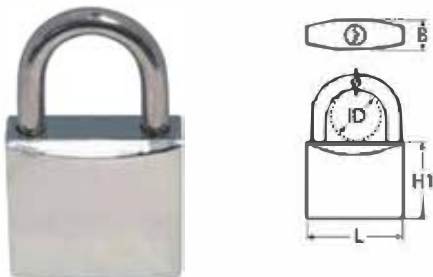

Inkl. 2 Schlüssel
2 keys incl.
Inclus 2 clés.

8500

Marine Vorhängeschloss / Messing verchromt / A2-AISI 304
Marine padlock, brass, chrome plated / Cadenas de marine en laiton chromé plaqué

Bestell-Nr. Order no.	L	B	iD	H1	ø	Box	*€/Stück *€/piece
8500730	30	12,7	15	27,3	4,8	5	
8500740	40	14,2	22	33,0	6,4	5	
8500750	50	16,5	27	40,3	7,9	5	