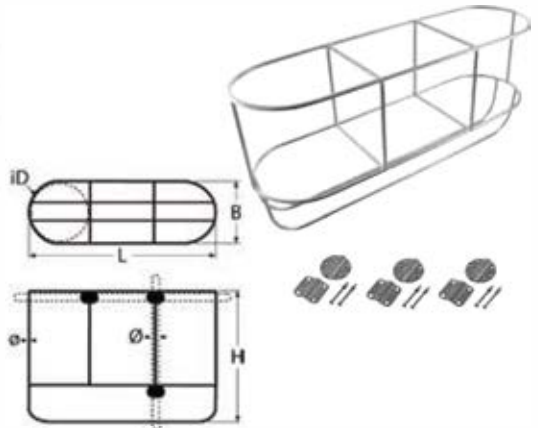

Fenderkorb 3-fach, gerade / A4-AISI 316

Triple fender holder, straight / Support triple fixe de pare-battage

814845

Bestell-Nr. Order no.	Für Rohr-Ø For tube-Ø	iD	L	B	H	ø	Box	*€/Stück *€/piece	
8148454180	22, 25	180	632	190	285	8	1		
8148454220	22, 25	220	814	240	330	8	1		
8148454300	22, 25	300	998	330	580	8	1		
8148454ERSATZ	Ersatzhalter Set / Spare holder set							1